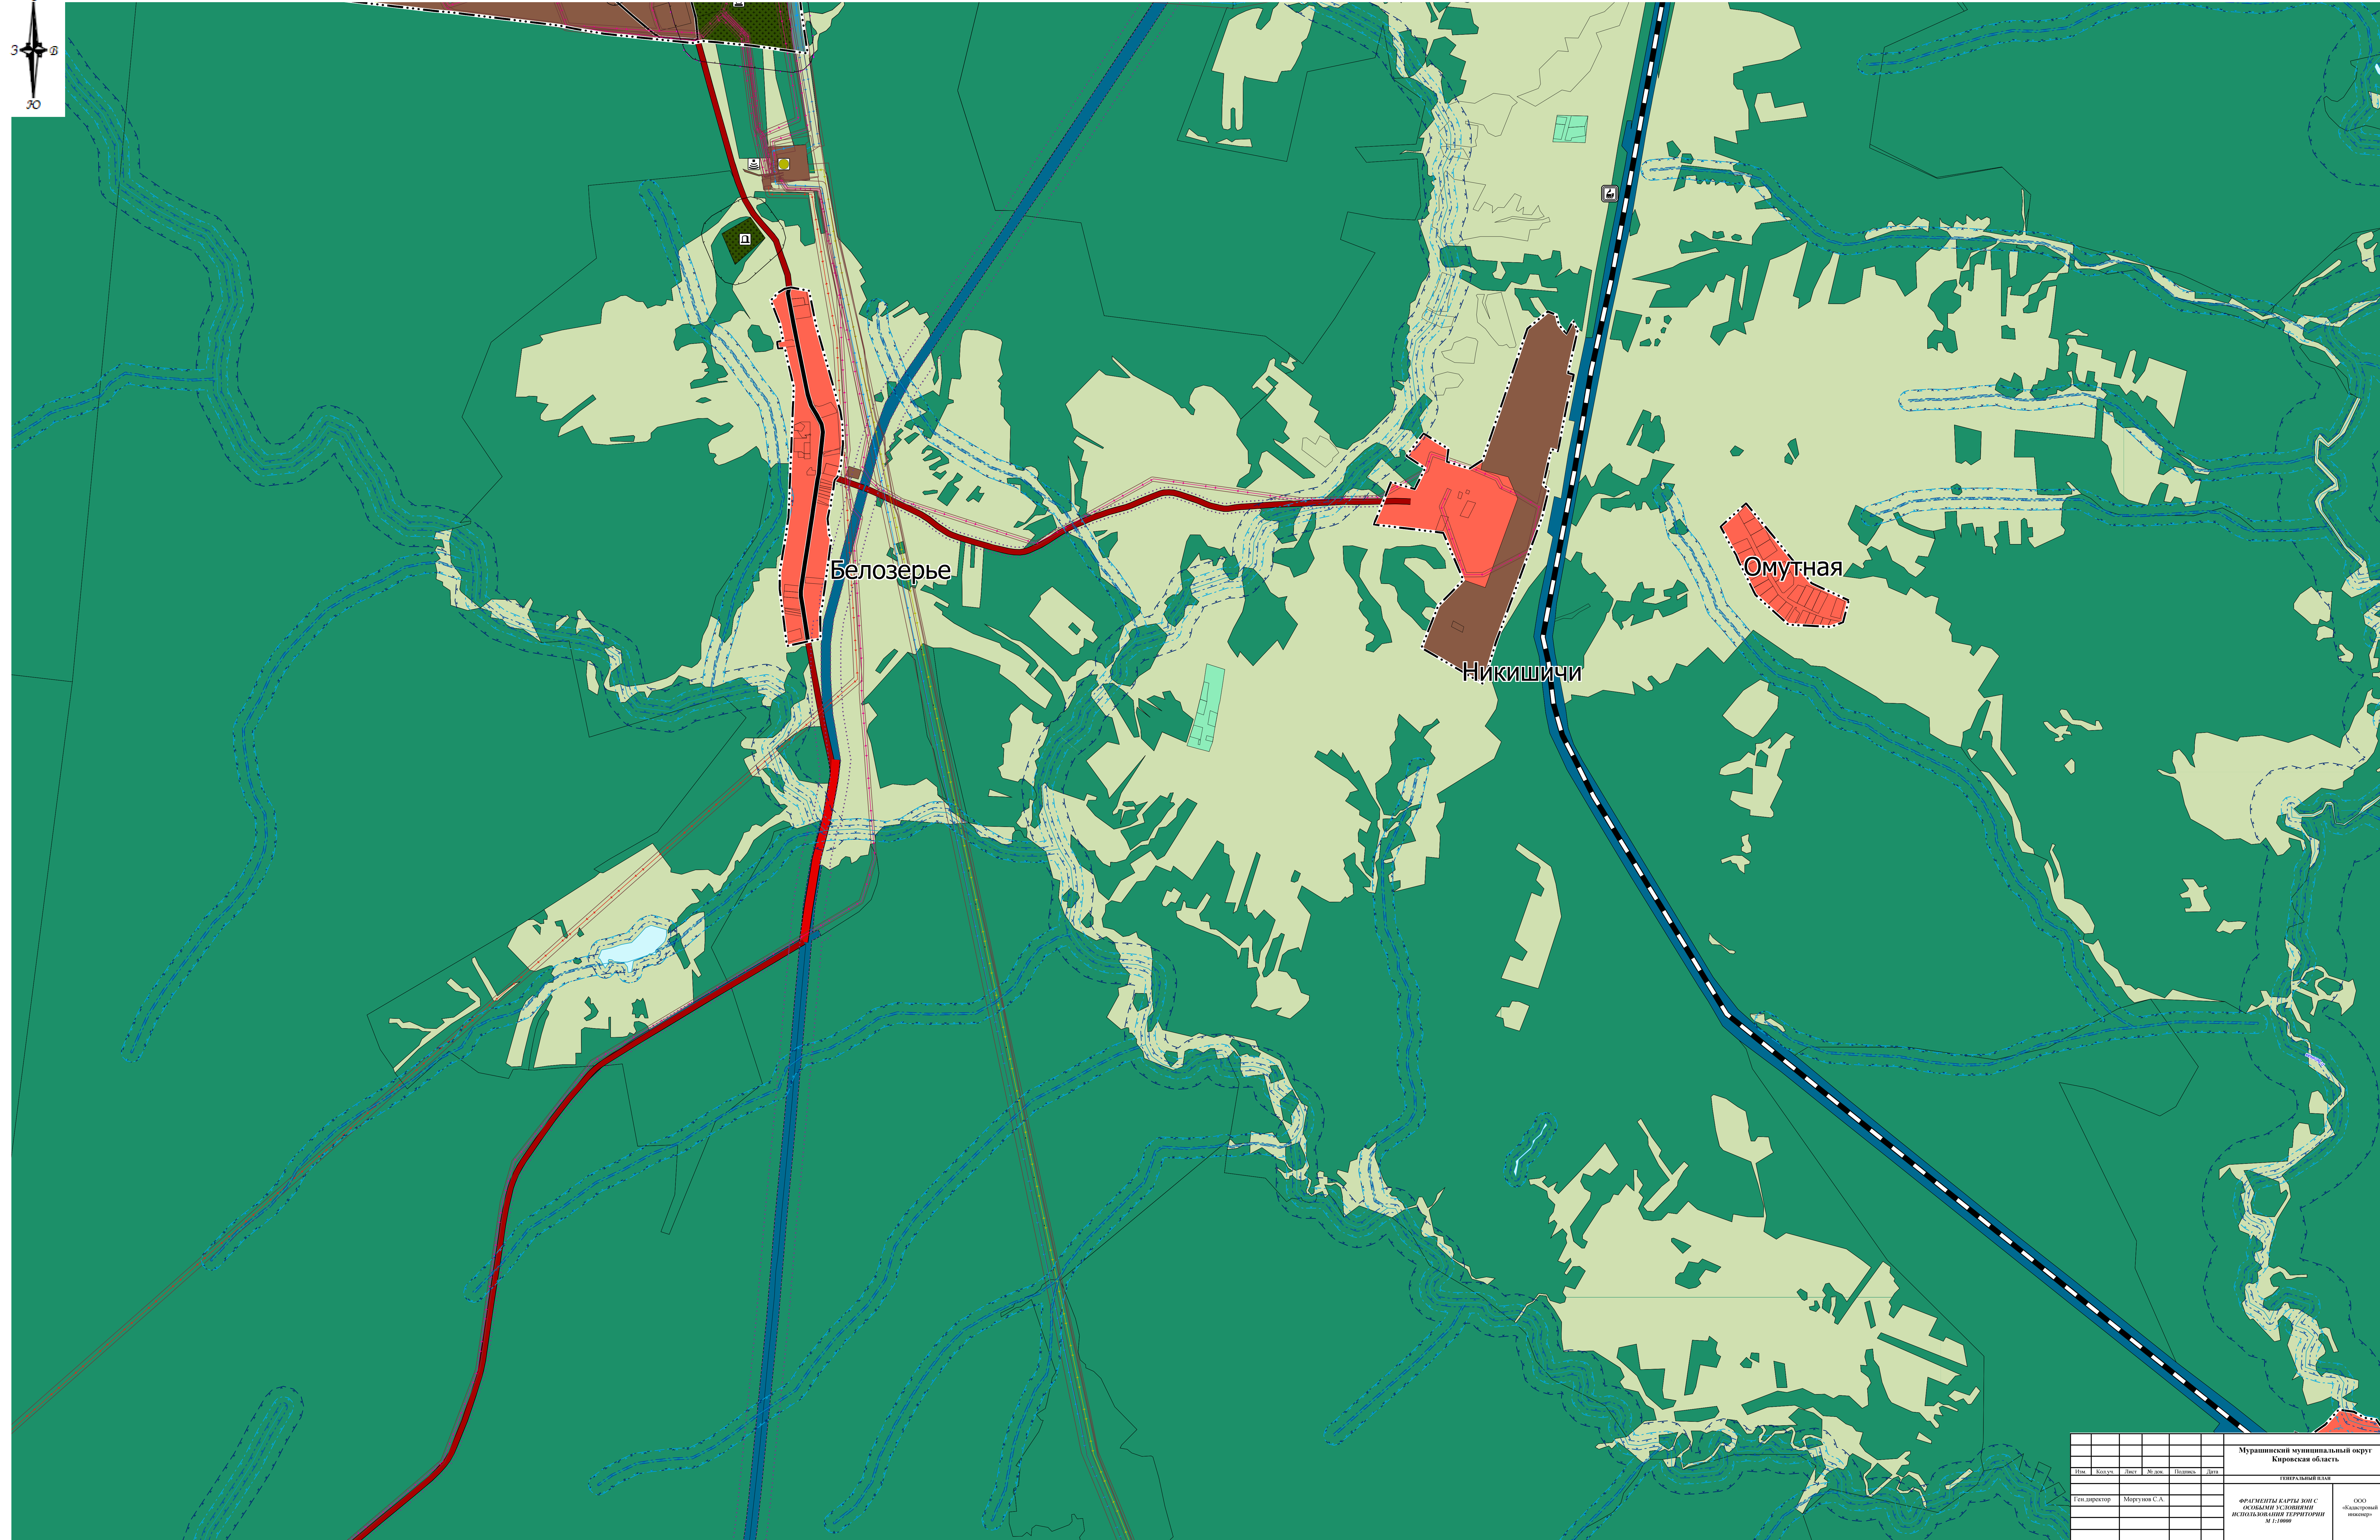

ГЕНЕРАЛЬНЫЙ ПЛАН
МУРАШИНСКИЙ МУНИЦИПАЛЬНЫЙ ОКРУГ КИРОВСКАЯ ОБЛАСТЬ
ФРАГМЕНТ КАРТЫ ЗОН С ОСОБЫМИ УСЛОВИЯМИ ИСПОЛЬЗОВАНИЯ ТЕРРИТОРИИ
М 1:10000

Мурашинский муниципальный округ Кировская область					
ГЕНЕРАЛЬНЫЙ ПЛАН					
Имя	Возраст	Пол	Ст. зв.	Полное	Дат.
Ген. директор	Мурунов С.А.				
ИЗДАТЕЛЬСТВО КАРТ И ТЕРРИТОРИАЛЬНО-ТЕМАТИЧЕСКОЕ УПРАВЛЕНИЕ					ООО «Издательский дом «Искра»