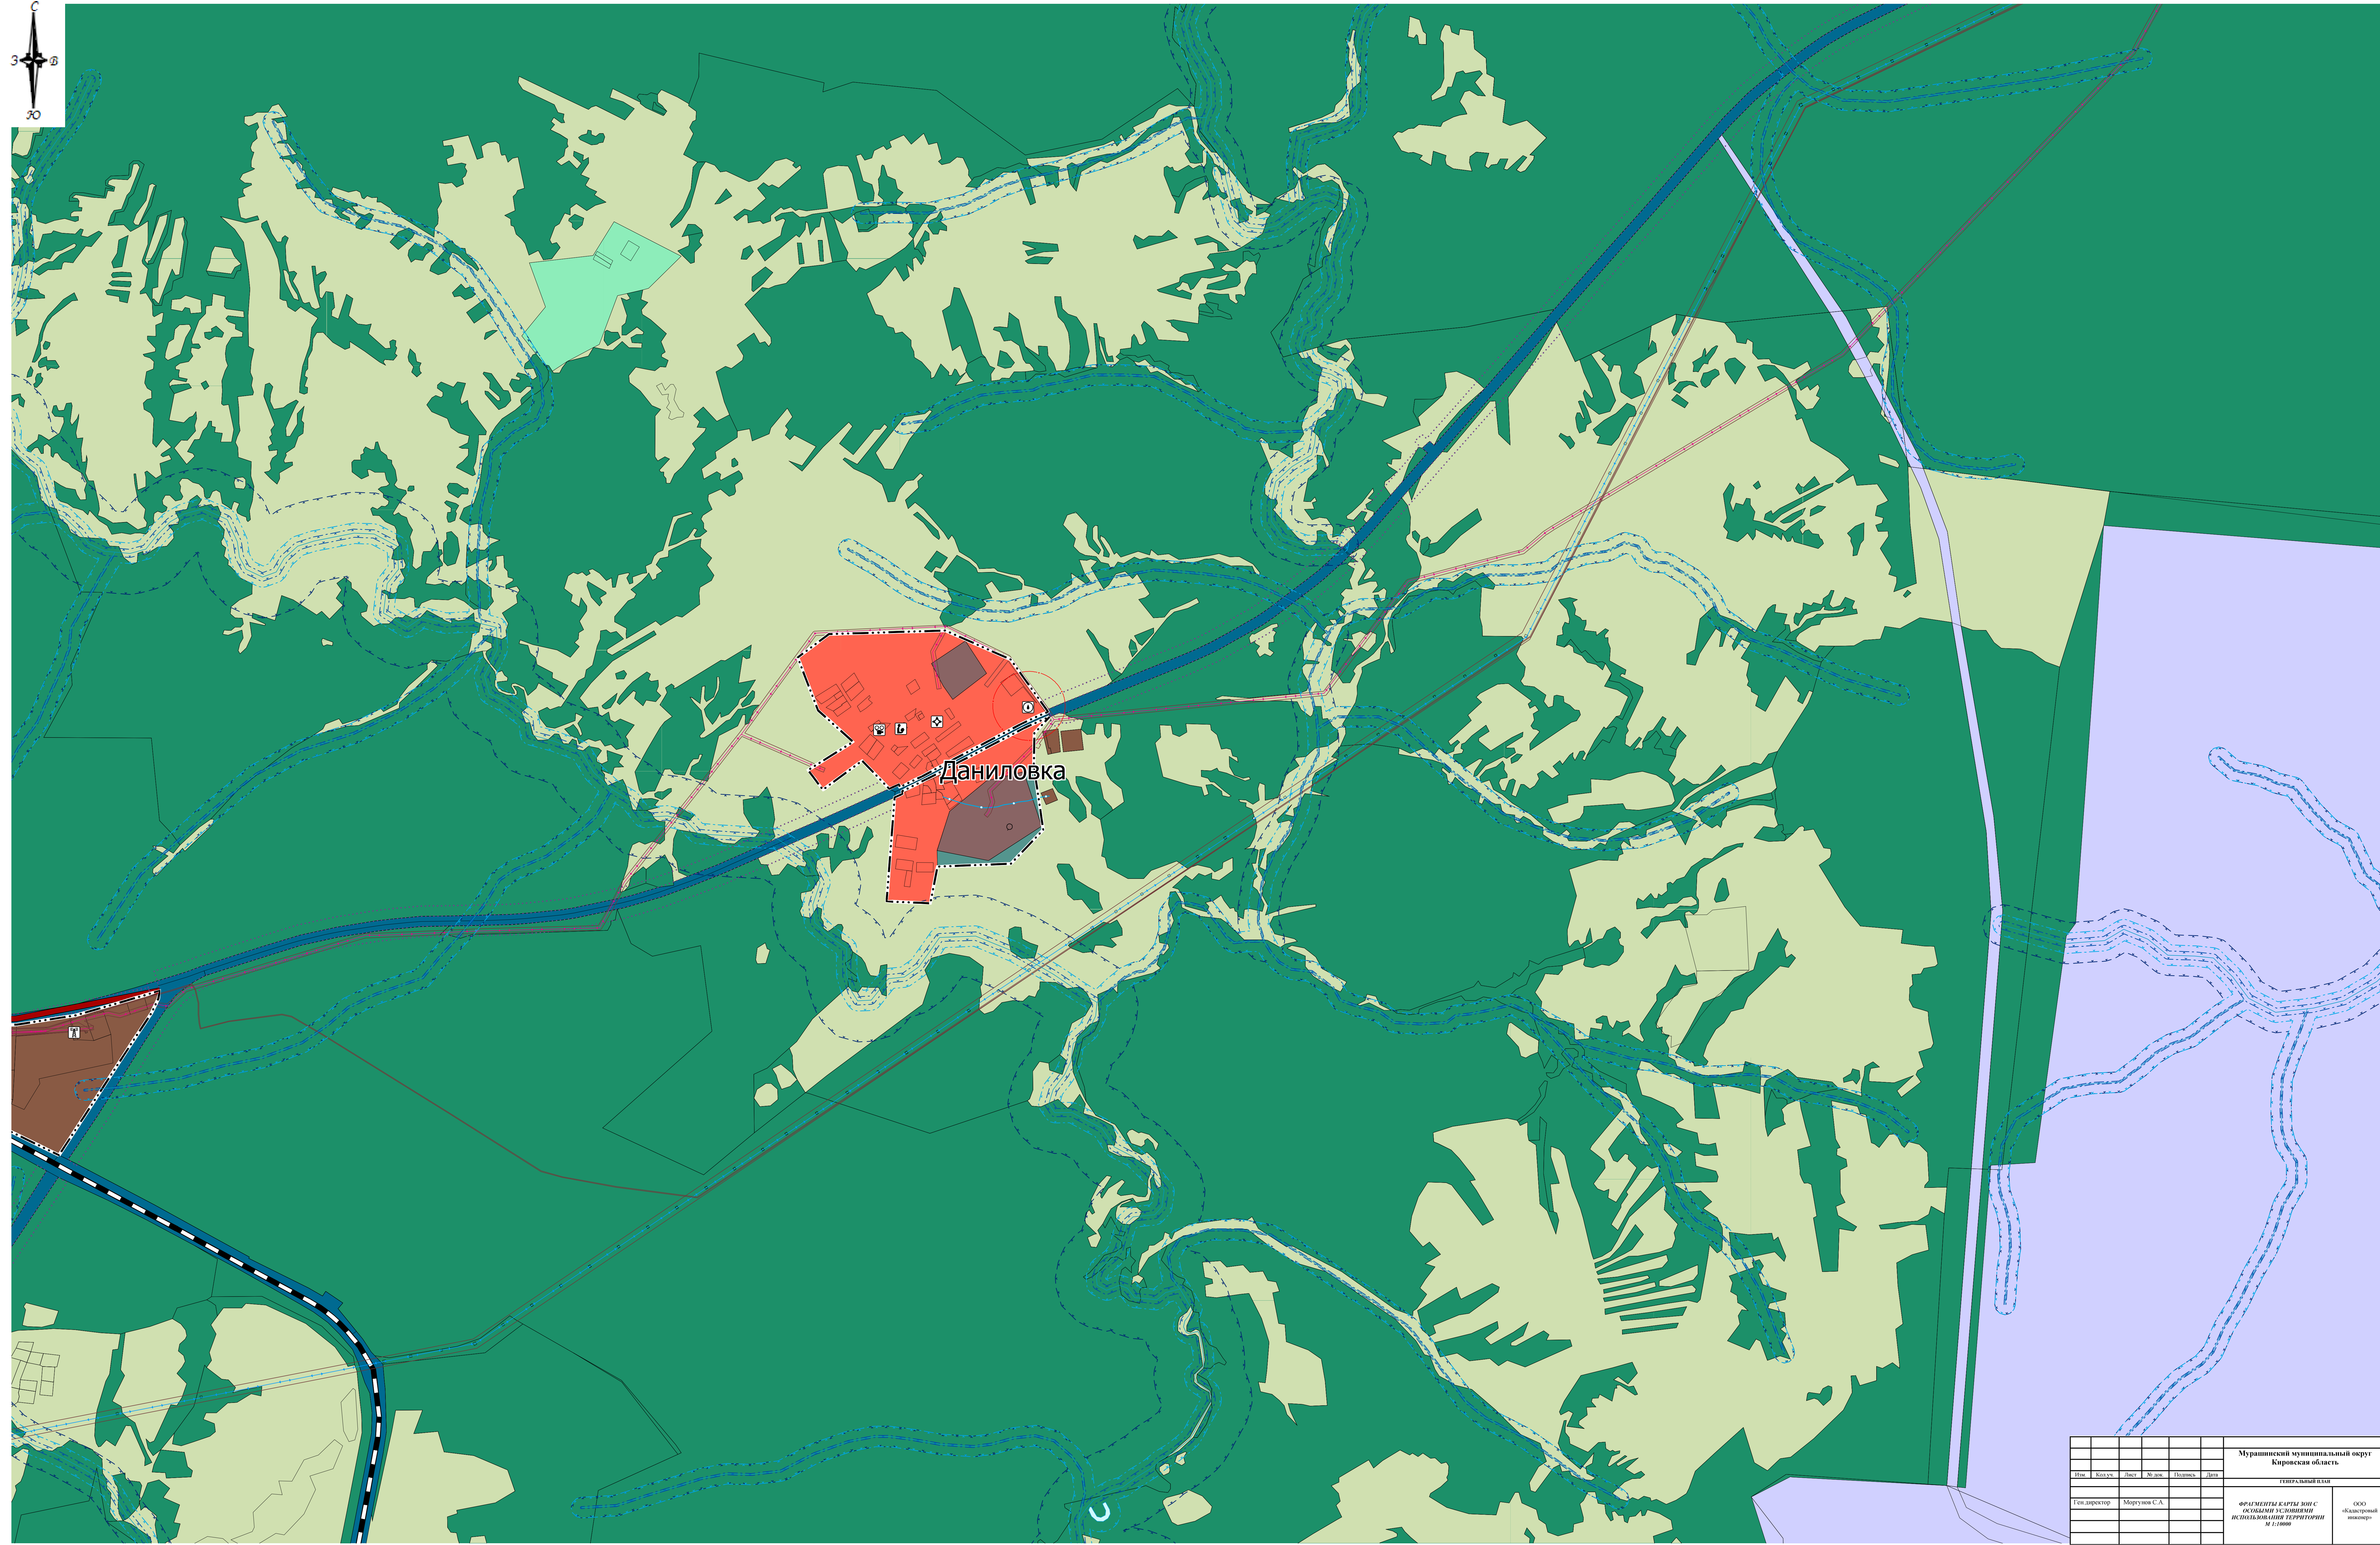

ГЕНЕРАЛЬНЫЙ ПЛАН
МУРАШИНСКИЙ МУНИЦИПАЛЬНЫЙ ОКРУГ КИРОВСКАЯ ОБЛАСТЬ
ФРАГМЕНТ КАРТЫ ЗОН С ОСОБЫМИ УСЛОВИЯМИ ИСПОЛЬЗОВАНИЯ ТЕРРИТОРИИ
М 1:10000

Мурашинский муниципальный округ Кировская область					
ГЕНЕРАЛЬНЫЙ ПЛАН					
Изд.	Листы	Лист	Ш.мас.	Измен.	Дата
Ген. директор	Мурунов С.А.				
ФРАГМЕНТ КАРТЫ ЗОН С ОСОБЫМИ УСЛОВИЯМИ ИСПОЛЬЗОВАНИЯ ТЕРРИТОРИИ М 1:10000				ООО «Алтайский инженер»