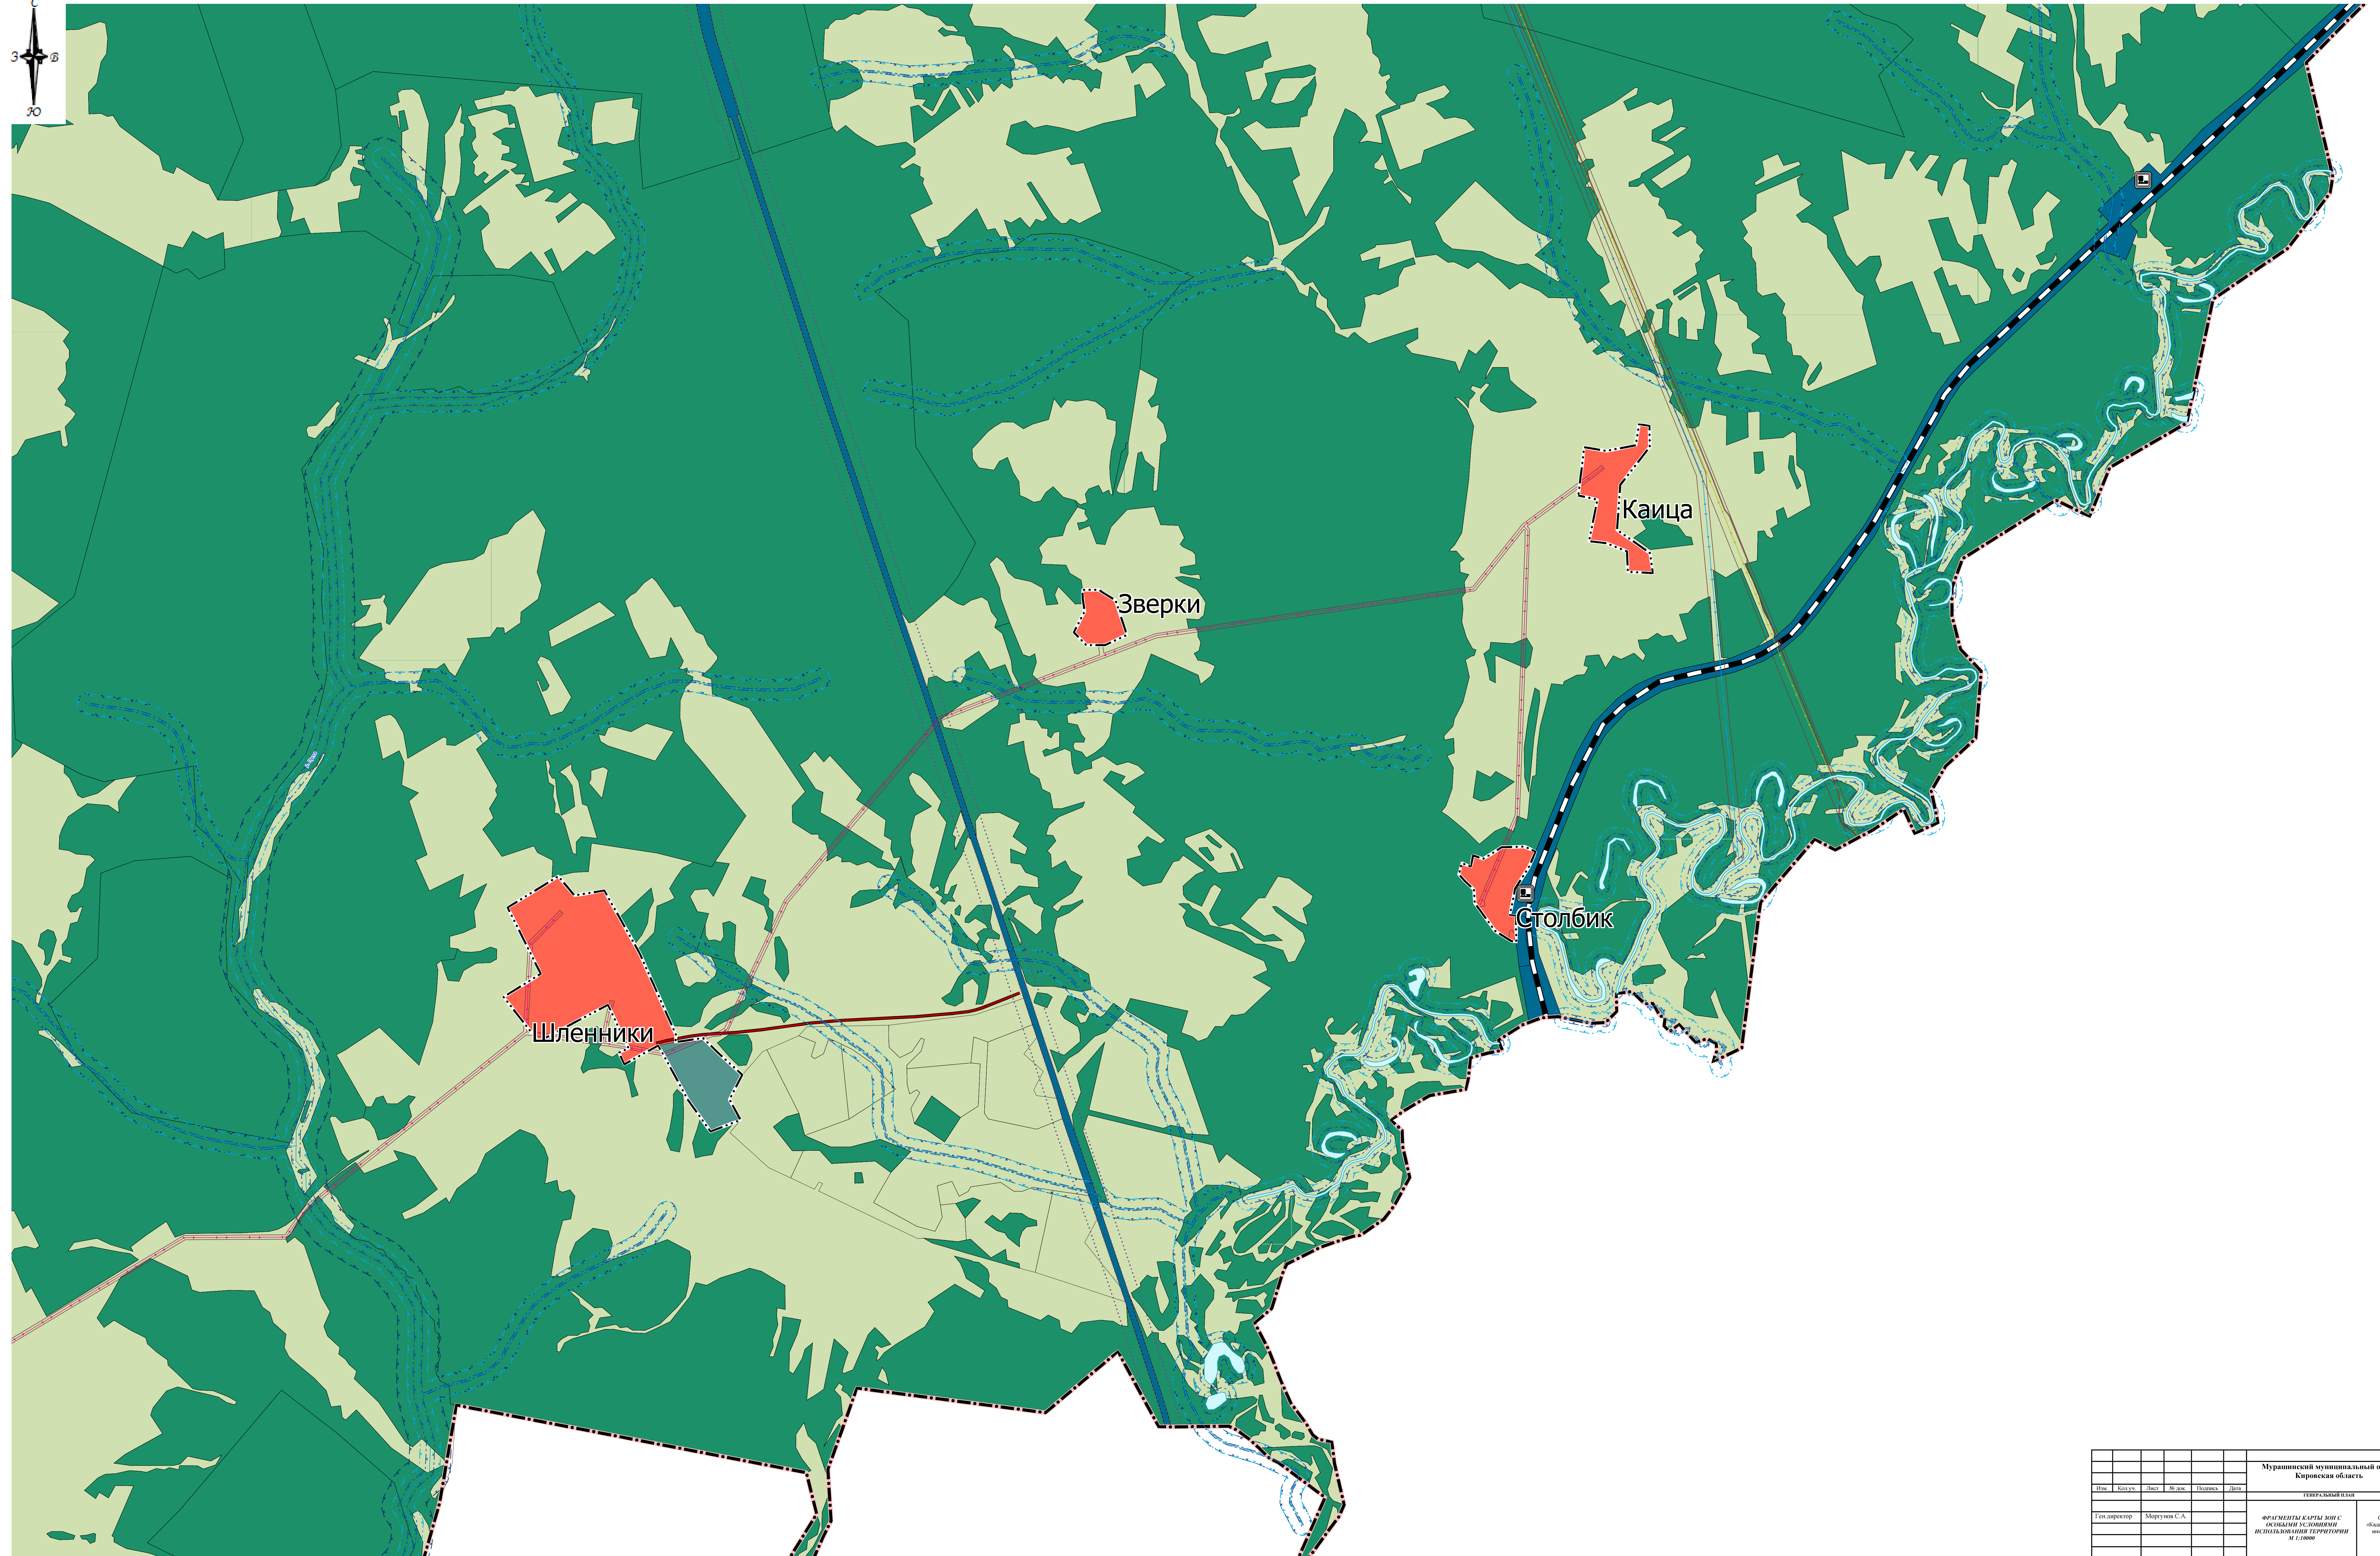

ГЕНЕРАЛЬНЫЙ ПЛАН
МУРАШИНСКИЙ МУНИЦИПАЛЬНЫЙ ОКРУГ КИРОВСКАЯ ОБЛАСТЬ
ФРАГМЕНТ КАРТЫ ЗОН С ОСОБЫМИ УСЛОВИЯМИ ИСПОЛЬЗОВАНИЯ ТЕРРИТОРИИ
М 1:10000

						Мурашинский муниципальный округ	
						Кировская область	
						Генеральный план	
Имя	Код ОК	Лист	Ст. инв.	Полном.	Дата	ФРАГМЕНТ КАРТЫ ЗОН С ОСОБЫМИ УСЛОВИЯМИ ИСПОЛЬЗОВАНИЯ ТЕРРИТОРИИ М 1:10000	
Ген. директор	Морозов С.А.					ООО «Кадастровый инженер»