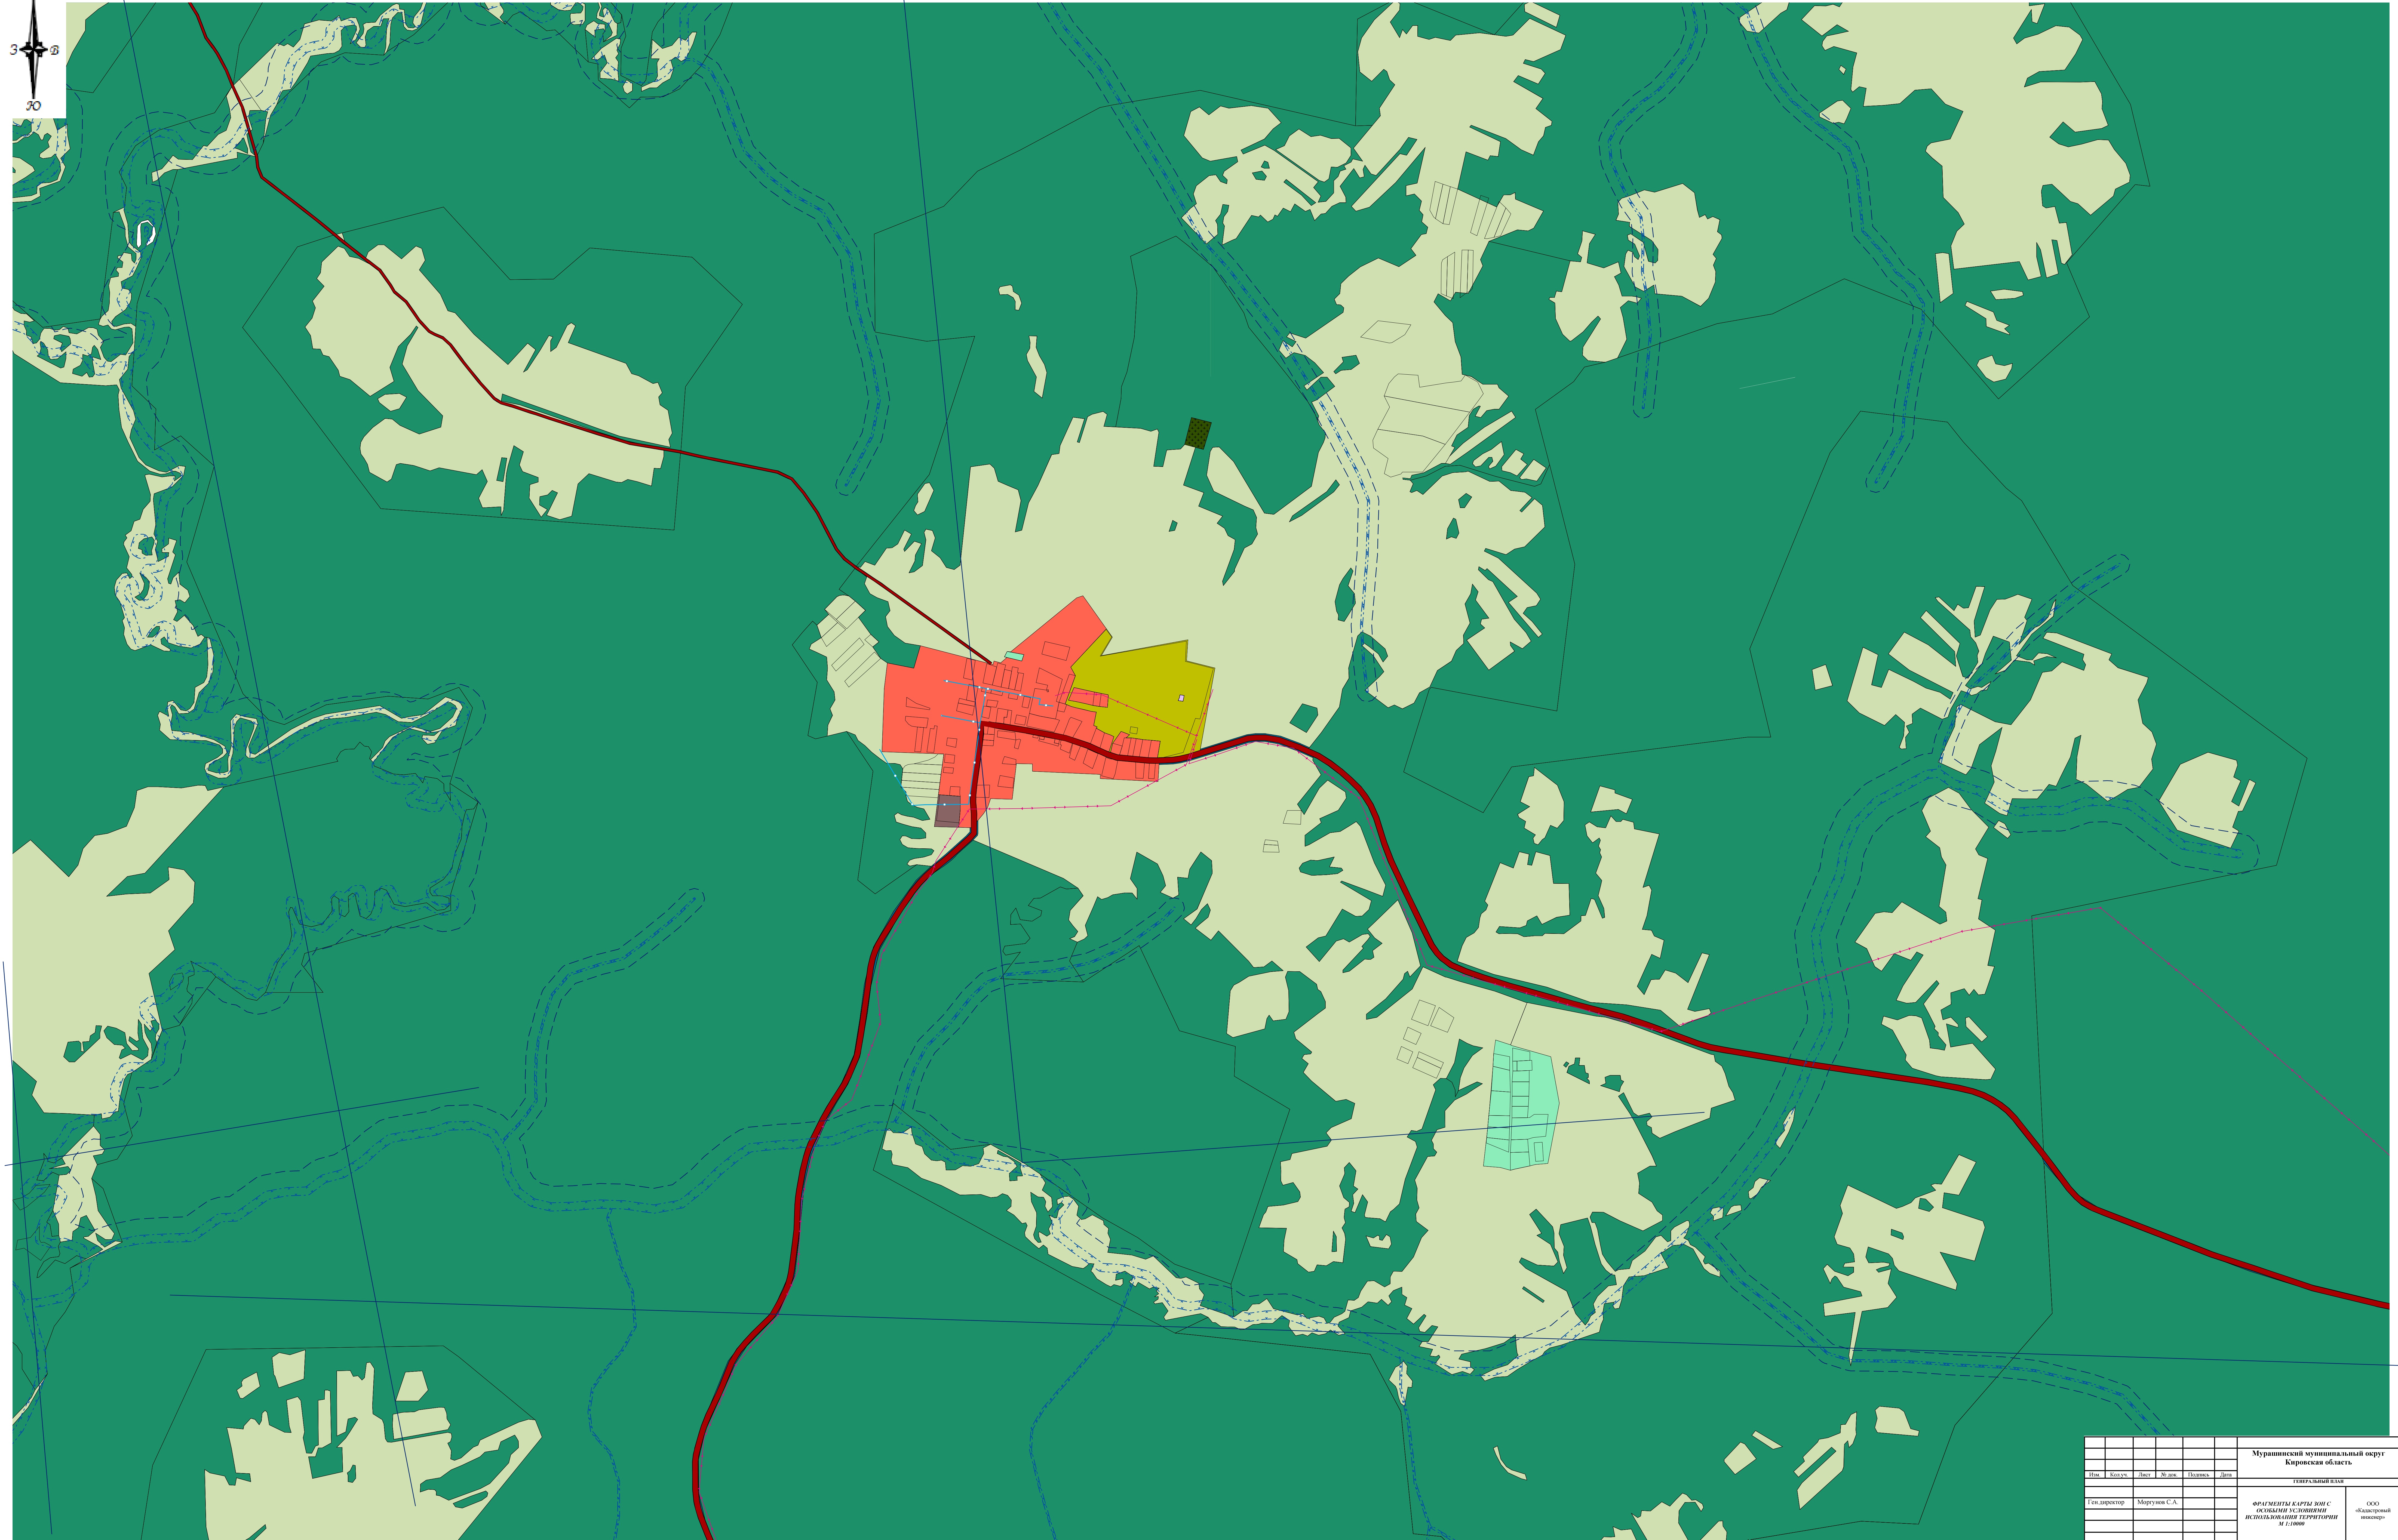

Мурашкинский муниципальный округ Кировская область					
ГЕНЕРАЛЬНЫЙ ПЛАН					
№	Конт.	Дат.	Ж. дат.	Деталь	Дат.
Ген. адресат	Мурашкин С.А.				
				ФОРМАТЫ КАРТЫ ВОИС ИСПОЛЬЗОВАНИЕ ТЕРРИТОРИИ М.Ш.0000	ООО «Мурашкинский инженер»