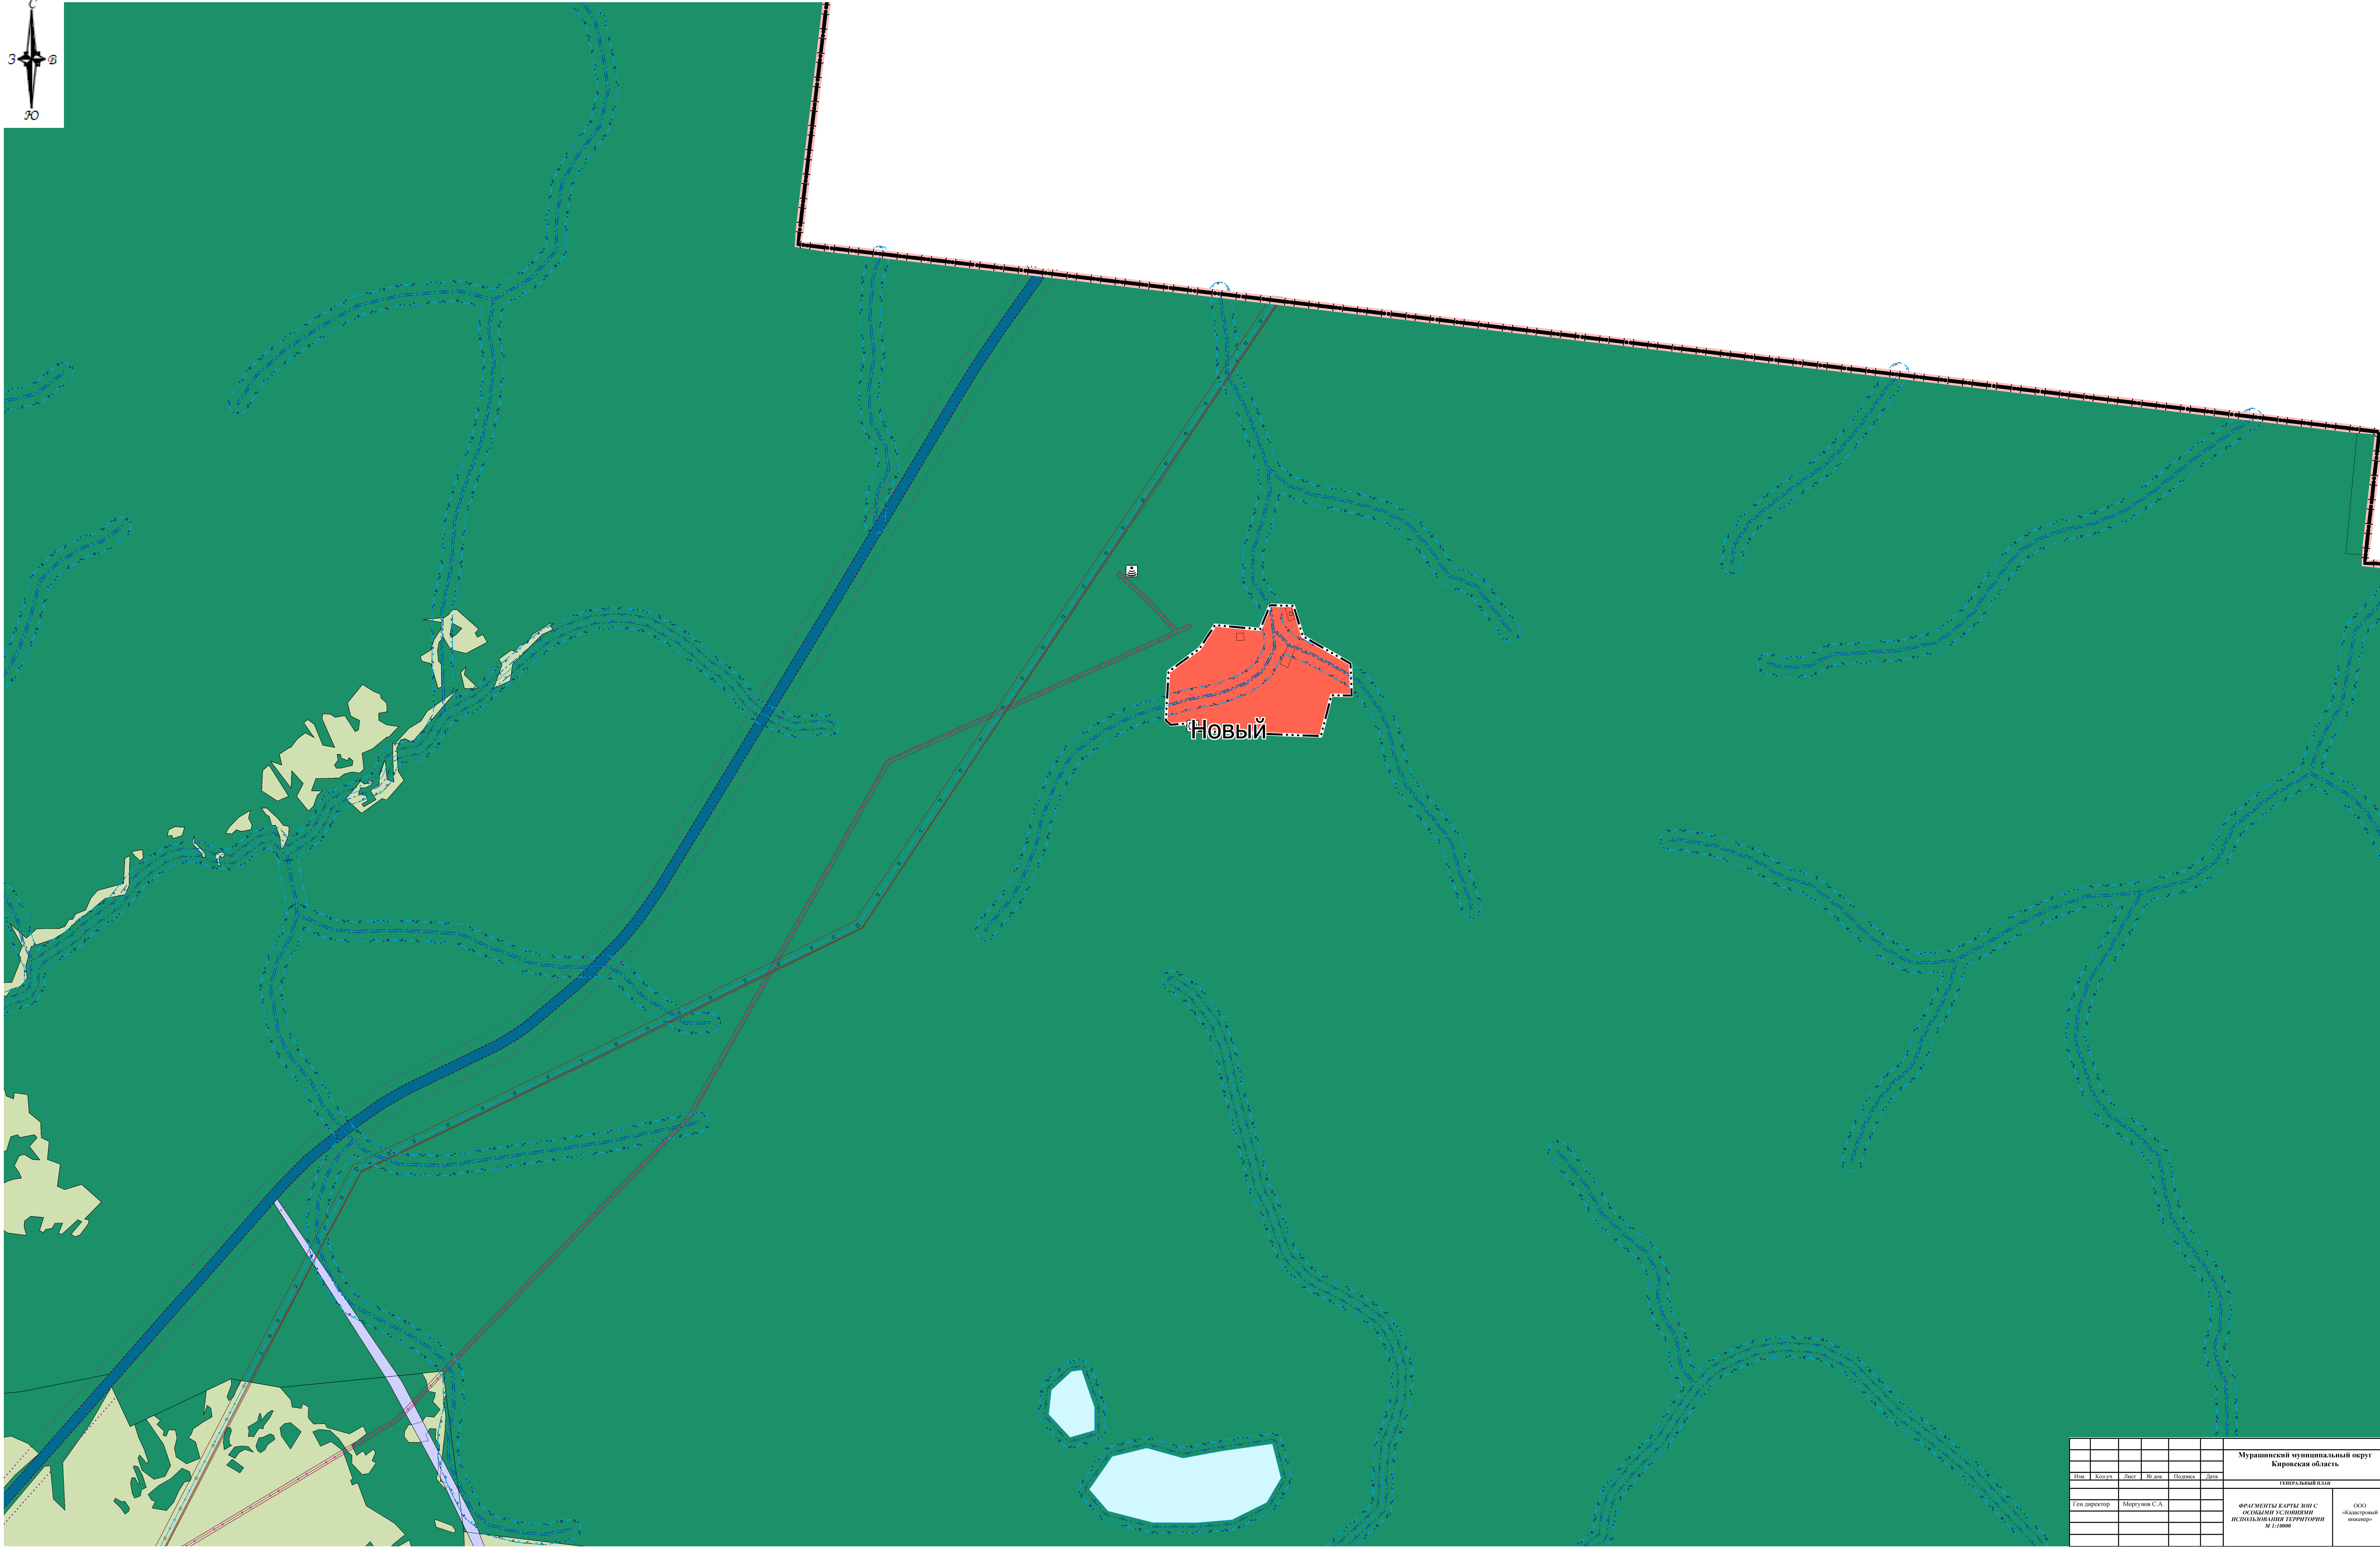

ГЕНЕРАЛЬНЫЙ ПЛАН
МУРАШИНСКИЙ МУНИЦИПАЛЬНЫЙ ОКРУГ КИРОВСКАЯ ОБЛАСТЬ
ФРАГМЕНТ КАРТЫ ЗОН С ОСОБЫМИ УСЛОВИЯМИ ИСПОЛЬЗОВАНИЯ ТЕРРИТОРИИ
М 1:10000

Мурашинский муниципальный округ Кировская область					
ГЕНЕРАЛЬНЫЙ ПЛАН					
Имя	Возраст	Пол	Уч. запис.	Полном.	Дата
Ген. директор	Морозов С.А.				
ФРАГМЕНТ КАРТЫ ЗОН С ОСОБЫМИ УСЛОВИЯМИ ИСПОЛЬЗОВАНИЯ ТЕРРИТОРИИ М 1:10000					ООО «Александрский инженер»