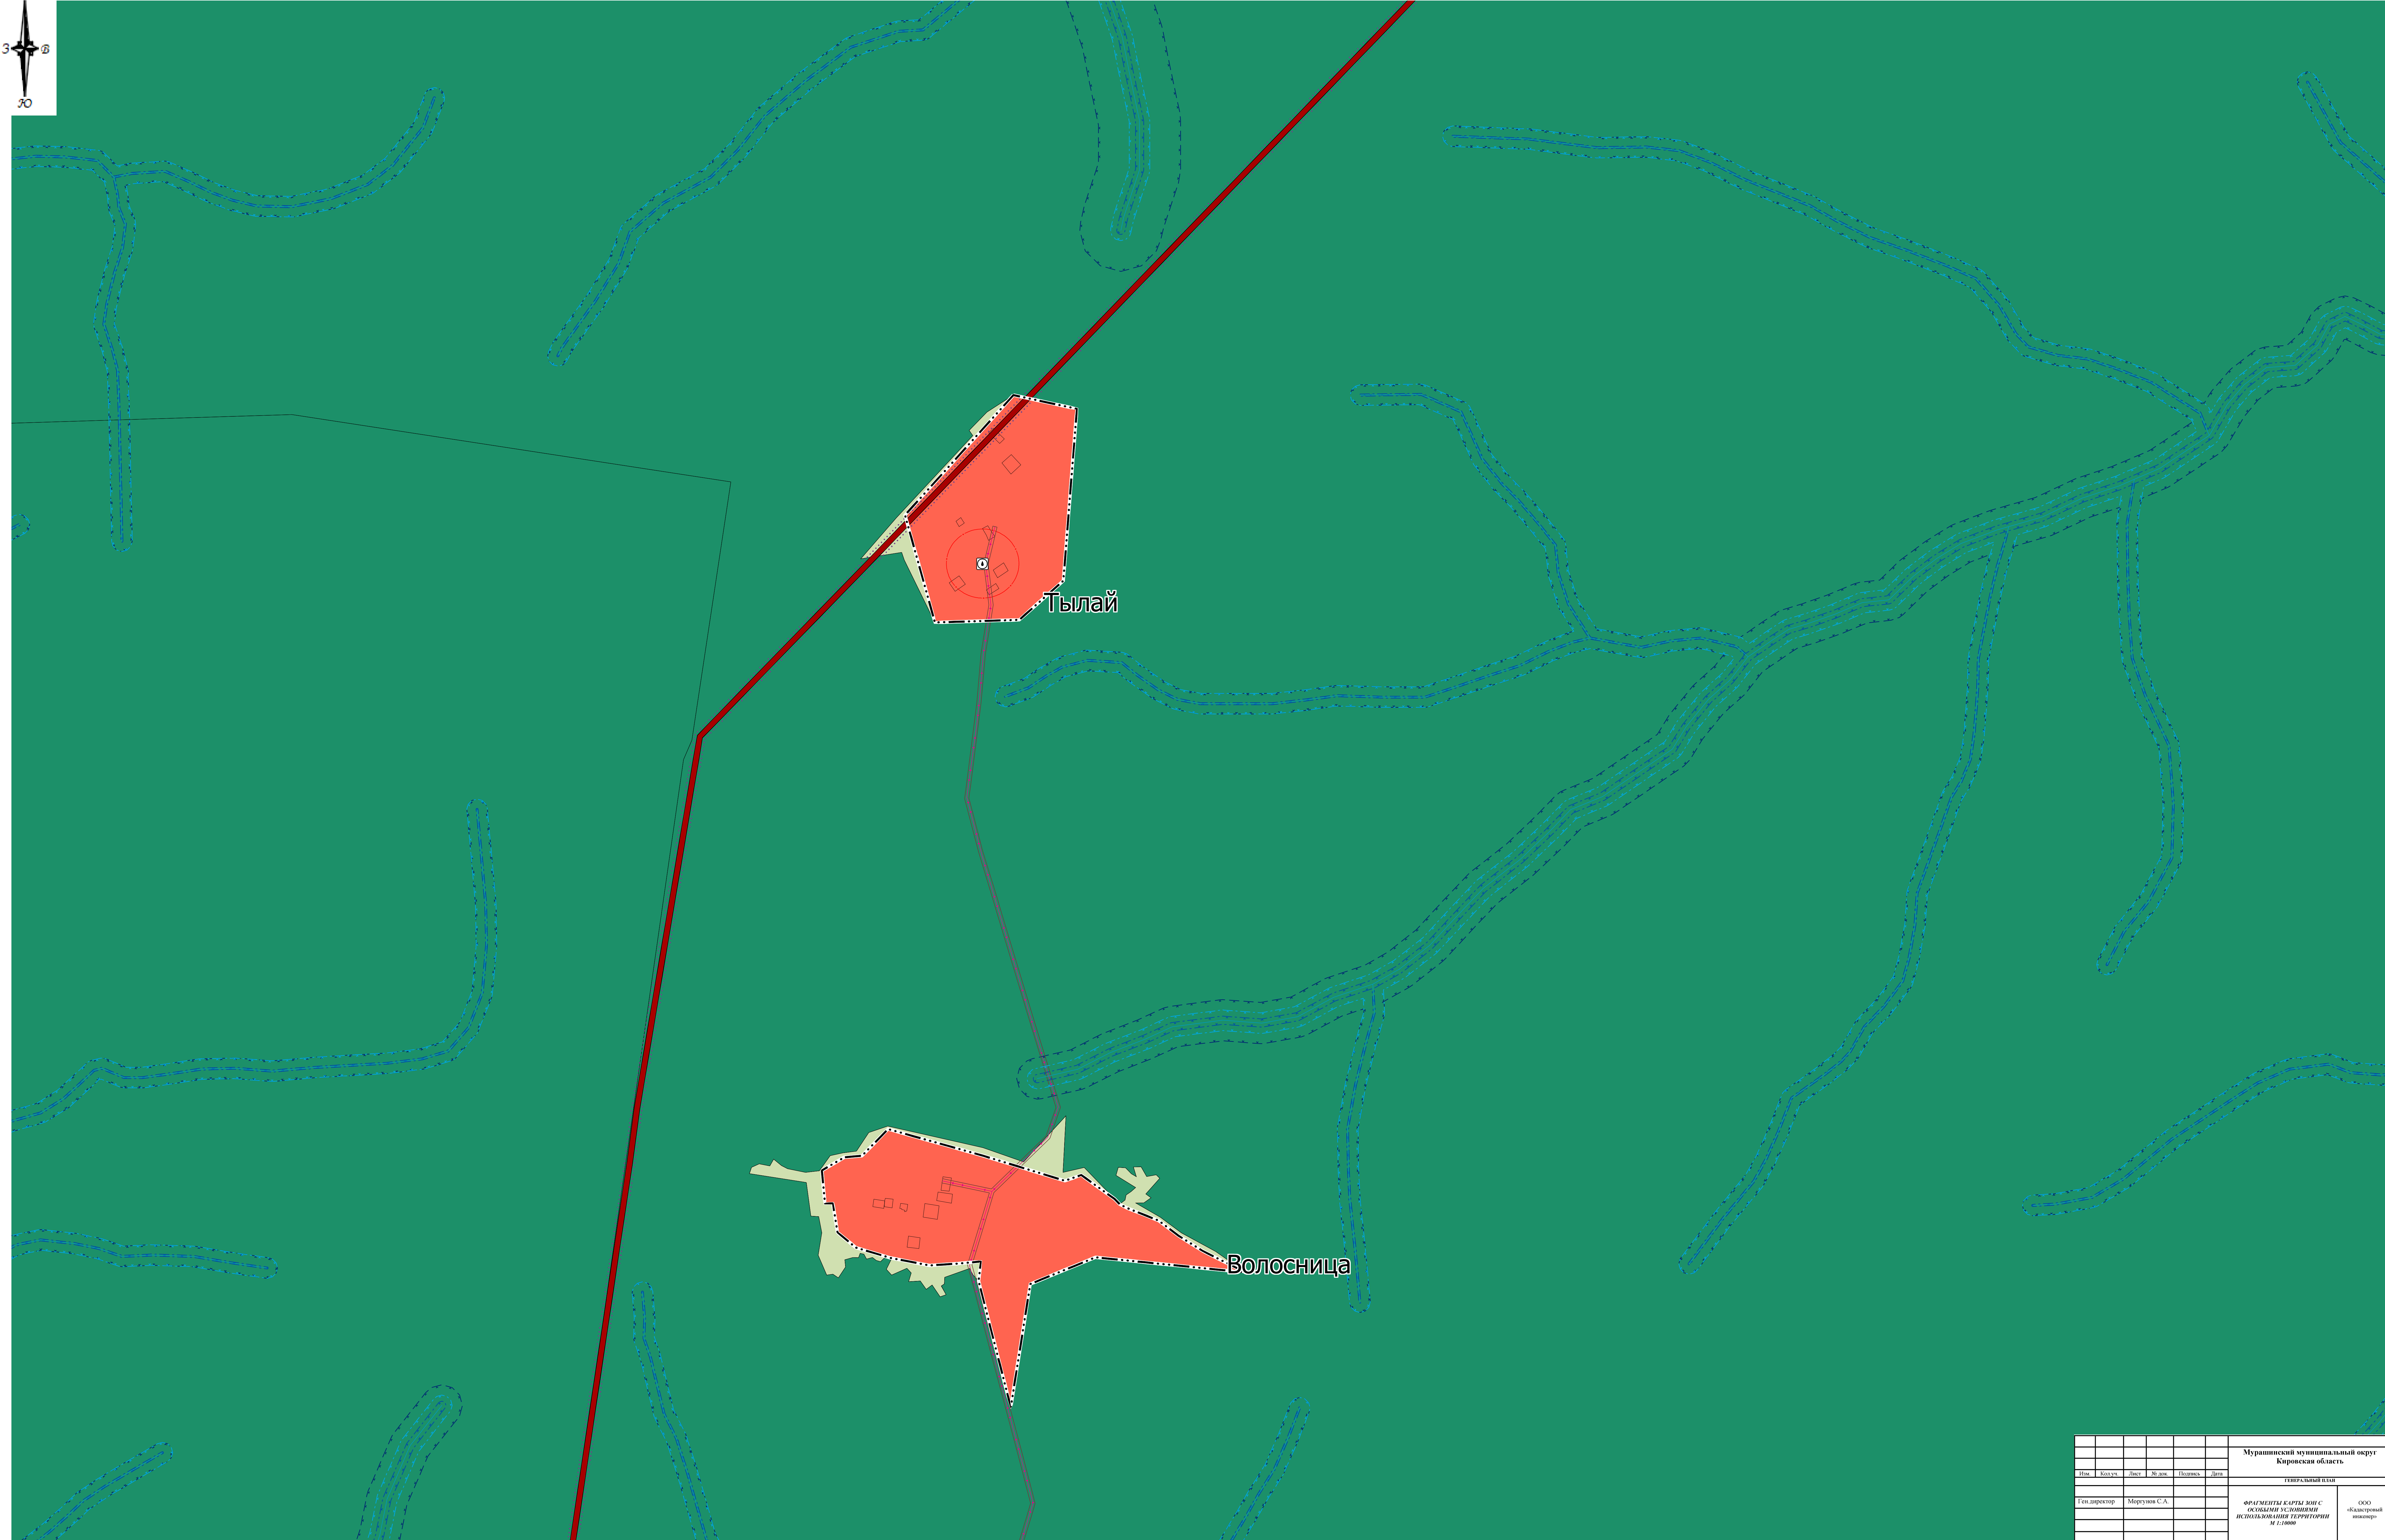

ГЕНЕРАЛЬНЫЙ ПЛАН
МУРАШИНСКИЙ МУНИЦИПАЛЬНЫЙ ОКРУГ КИРОВСКАЯ ОБЛАСТЬ
ФРАГМЕНТ КАРТЫ ЗОН С ОСОБЫМИ УСЛОВИЯМИ ИСПОЛЬЗОВАНИЯ ТЕРРИТОРИИ
М 1:10000

						Мурашинский муниципальный округ	
						Кировская область	
						ГЕНЕРАЛЬНЫЙ ПЛАН	
Имя	Кол. экз.	Лист	Ж. н. п.	Полном.	Дата	ФОРМАЛЬНЫЙ ПЛАН ЗОН С ОСОБЫМИ УСЛОВИЯМИ ИСПОЛЬЗОВАНИЯ ТЕРРИТОРИИ М 1:10000	
Ген. директор	Мурунов С. А.					ООО «Мурашинский муниципальный округ»