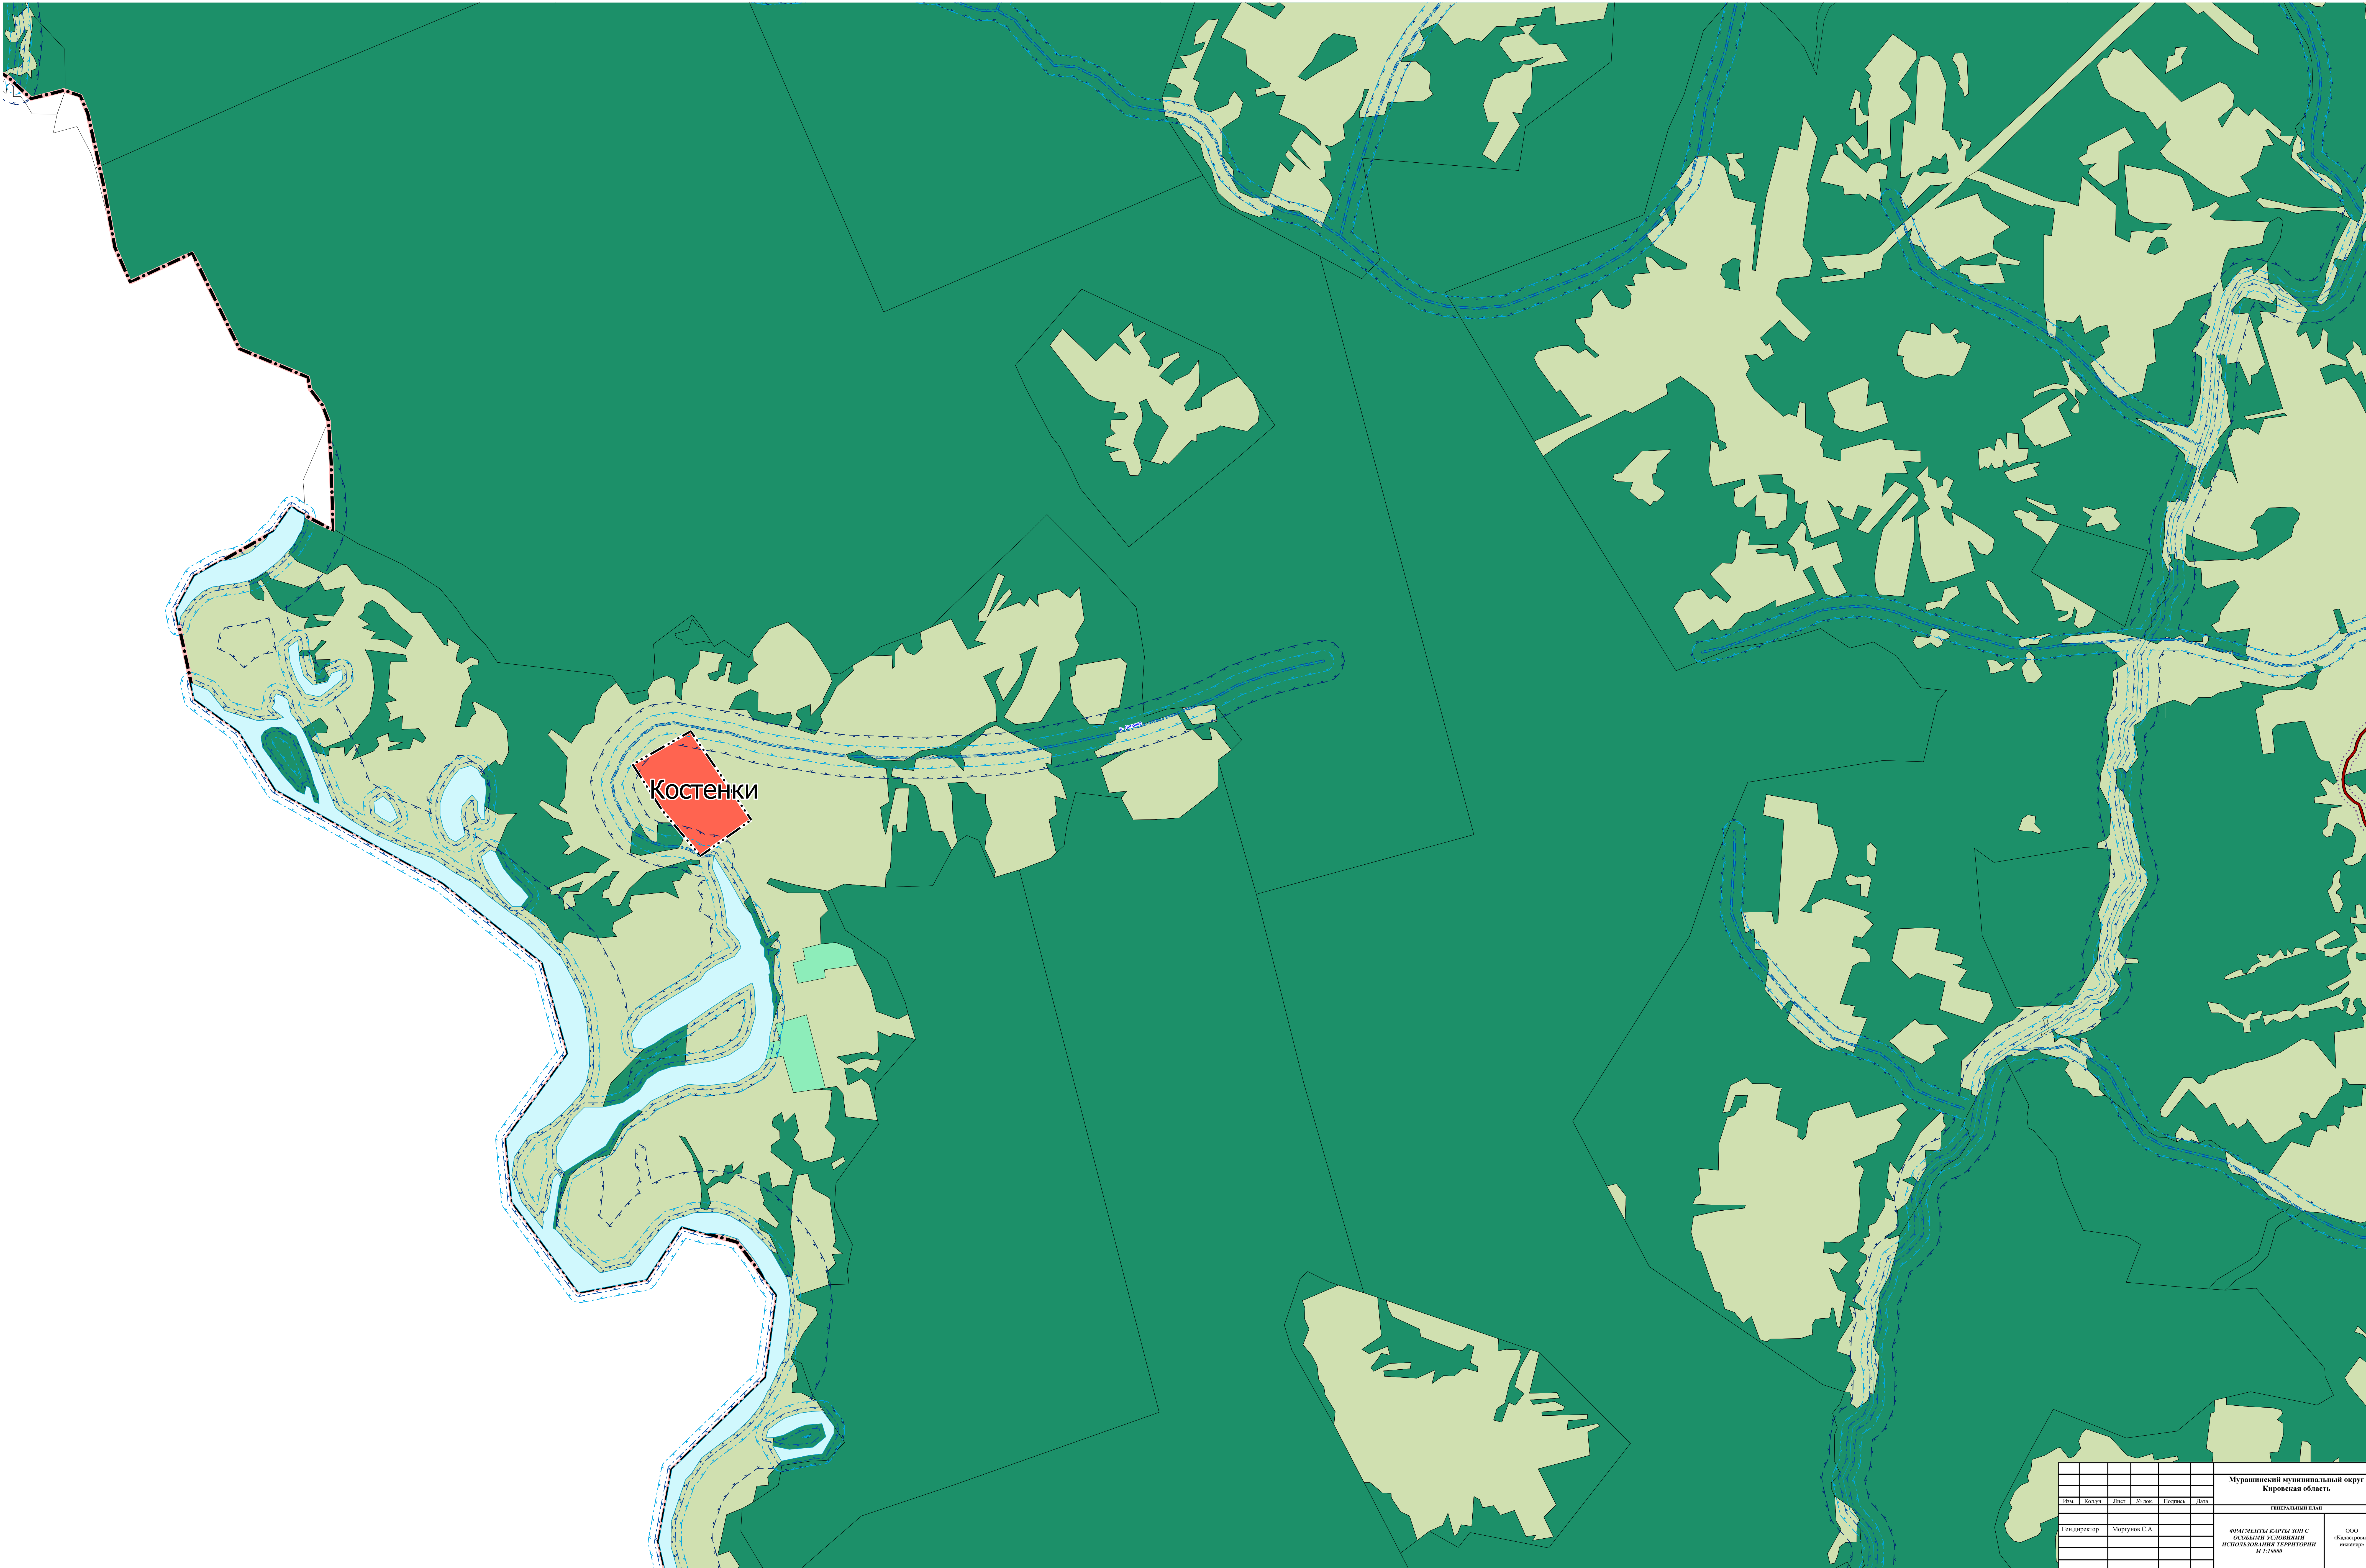

ГЕНЕРАЛЬНЫЙ ПЛАН
МУРАШИНСКИЙ МУНИЦИПАЛЬНЫЙ ОКРУГ КИРОВСКАЯ ОБЛАСТЬ
ФРАГМЕНТ КАРТЫ ЗОН С ОСОБЫМИ УСЛОВИЯМИ ИСПОЛЬЗОВАНИЯ ТЕРРИТОРИИ
М 1:10000

Мурашинский муниципальный округ Кировская область					
ГЕНЕРАЛЬНЫЙ ПЛАН					
Имя	Кодок	Лист	Шкала	Изменен	Дата
Ген. директор	Мурашин С.А.				
ФРАГМЕНТ КАРТЫ ЗОН С ОСОБЫМИ УСЛОВИЯМИ ИСПОЛЬЗОВАНИЯ ТЕРРИТОРИИ М 1:10000				ООО «Аларский инженер»