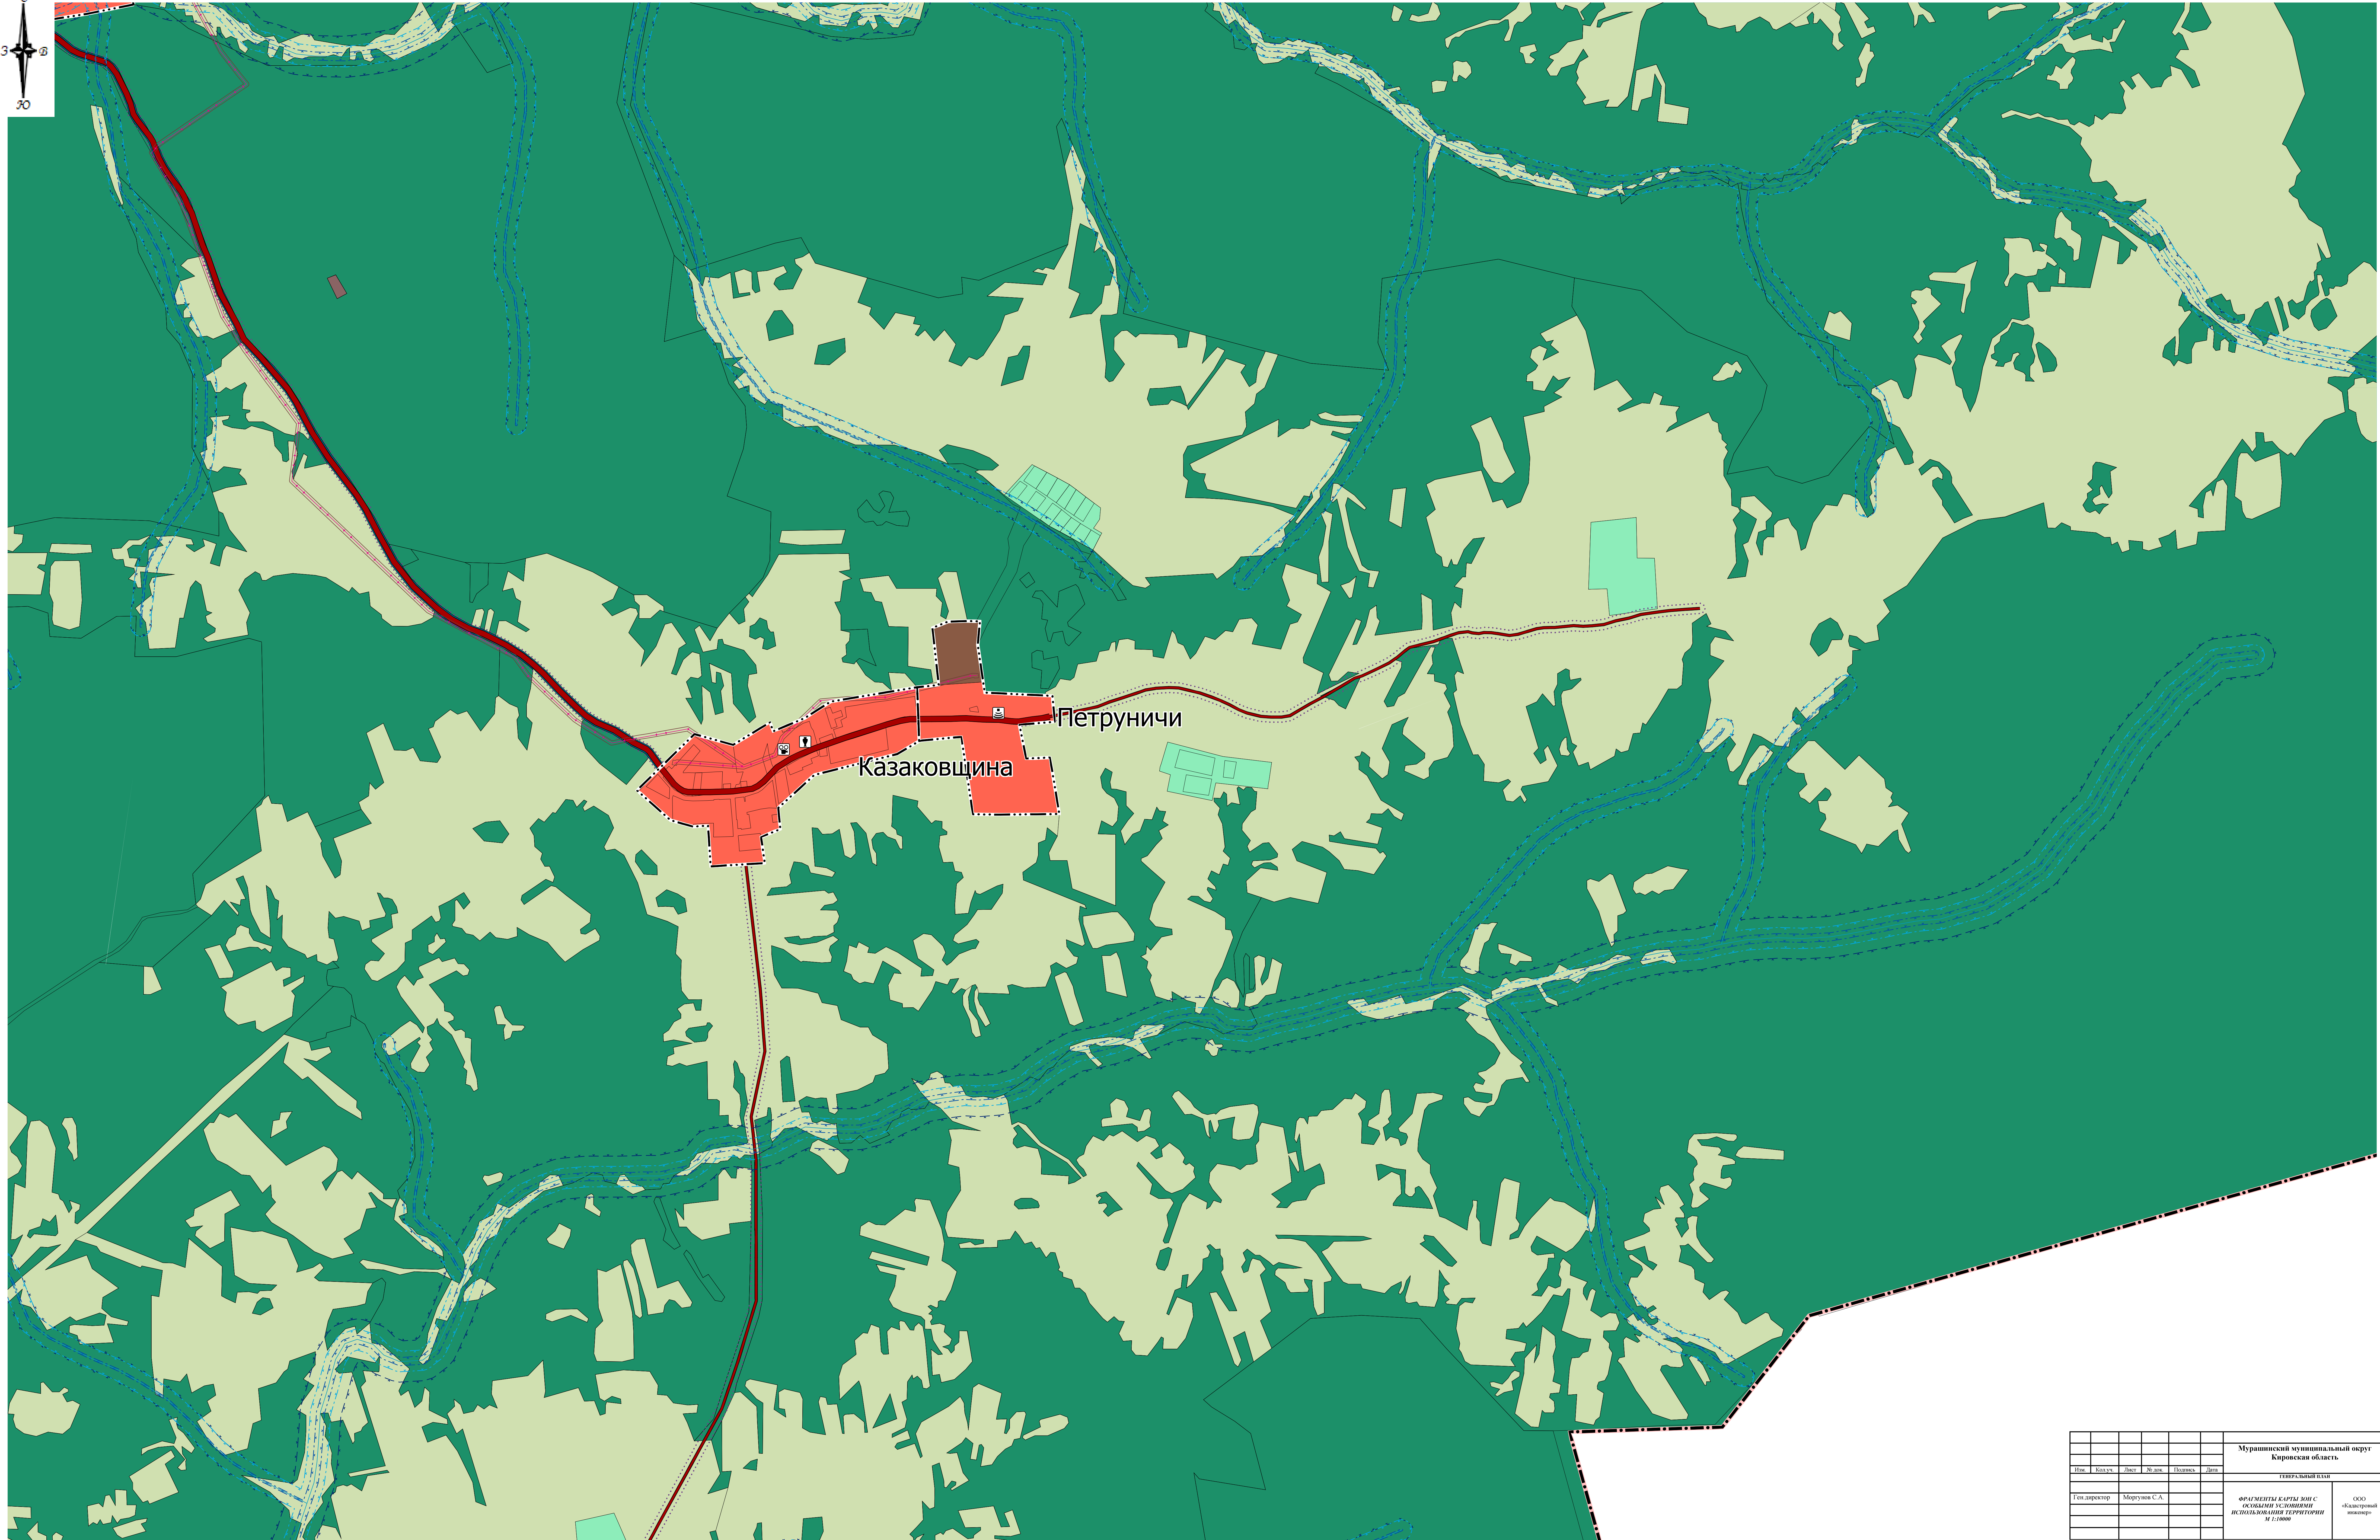

ГЕНЕРАЛЬНЫЙ ПЛАН
МУРАШИНСКИЙ МУНИЦИПАЛЬНЫЙ ОКРУГ КИРОВСКАЯ ОБЛАСТЬ
ФРАГМЕНТ КАРТЫ ЗОН С ОСОБЫМИ УСЛОВИЯМИ ИСПОЛЬЗОВАНИЯ ТЕРРИТОРИИ
М 1:10000

Мурашинский муниципальный округ Кировская область					
ГЕНЕРАЛЬНЫЙ ПЛАН					
Изм.	Конт.	Дат.	Объём	Шкала	Дата
Ген. директор	Морозов С.А.				
				ФРАГМЕНТ КАРТЫ ЗОН С ОСОБЫМИ УСЛОВИЯМИ ИСПОЛЬЗОВАНИЯ ТЕРРИТОРИИ М 1:10000	ОСО «Алгоритм инженер»