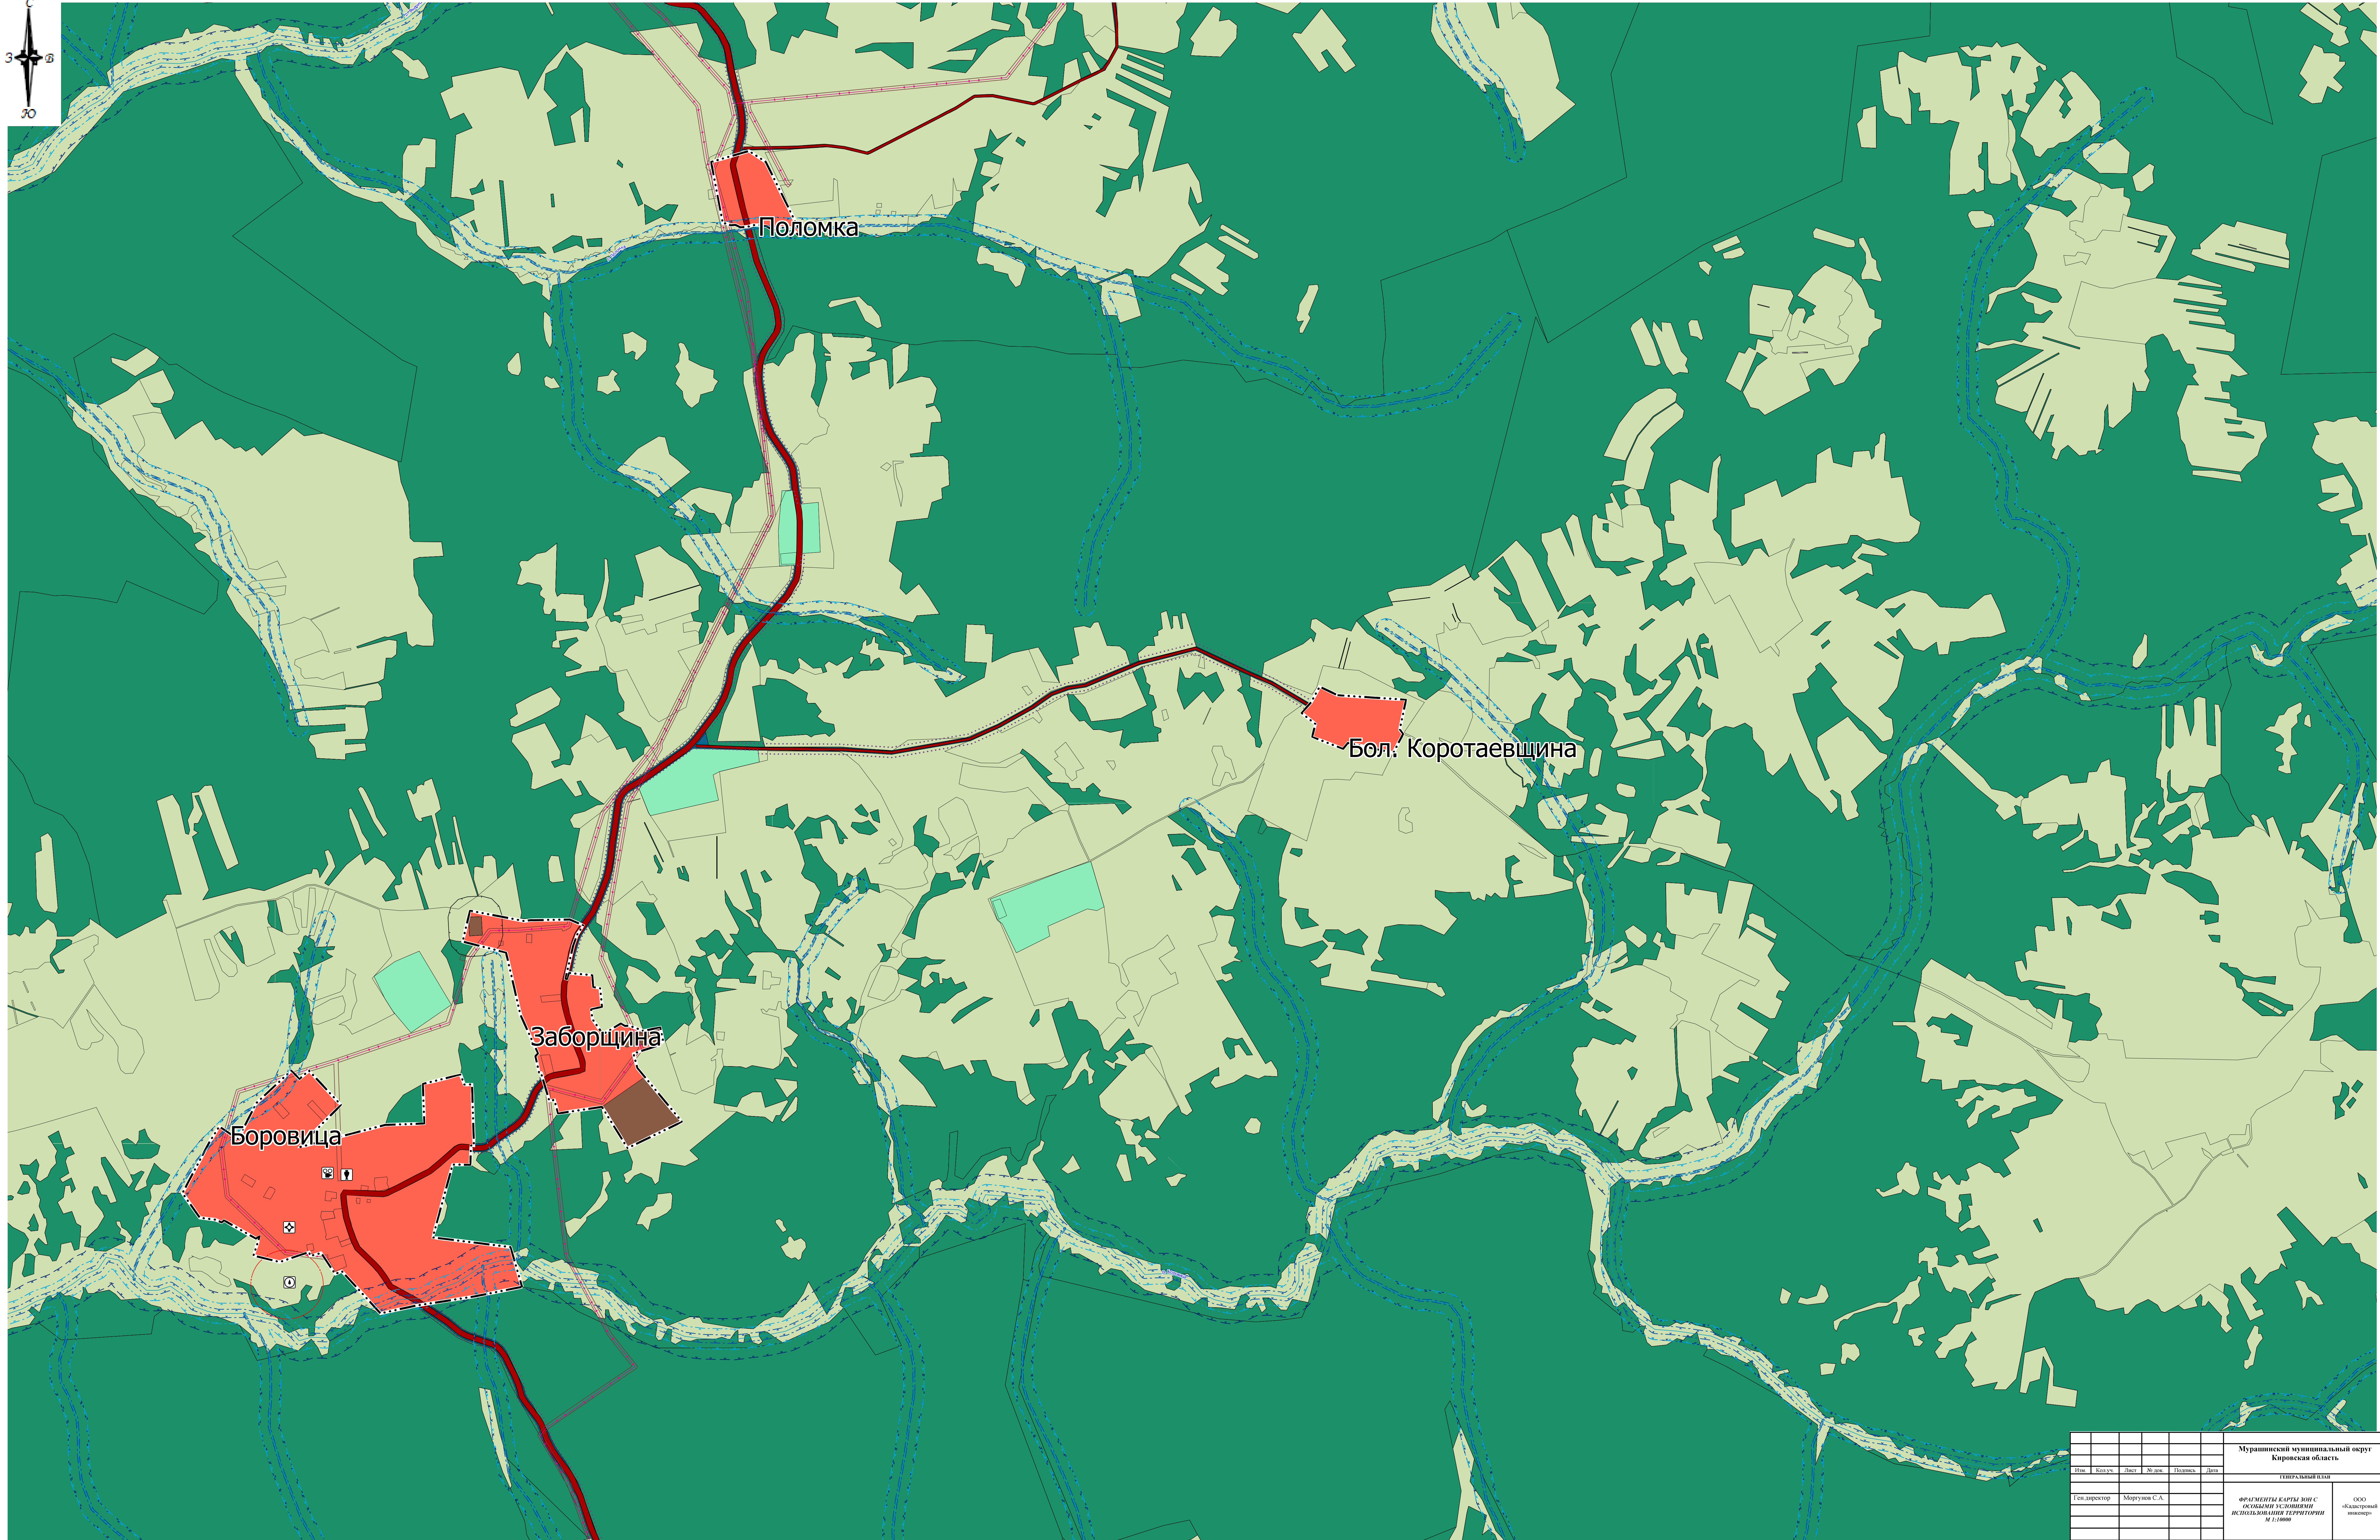

ГЕНЕРАЛЬНЫЙ ПЛАН
МУРАШИНСКИЙ МУНИЦИПАЛЬНЫЙ ОКРУГ КИРОВСКАЯ ОБЛАСТЬ
ФРАГМЕНТ КАРТЫ ЗОН С ОСОБЫМИ УСЛОВИЯМИ ИСПОЛЬЗОВАНИЯ ТЕРРИТОРИИ
М 1:10000

						Мурашинский муниципальный округ Кировская область
						ГЕНЕРАЛЬНЫЙ ПЛАН
Имя	Фамилия	Должность	Подпись	Дата		
Ген. директор	Морунов С.А.				ФРАГМЕНТ КАРТЫ ЗОН С ОСОБЫМИ УСЛОВИЯМИ ИСПОЛЬЗОВАНИЯ ТЕРРИТОРИИ М 1:10000	БСО Кладочный номер