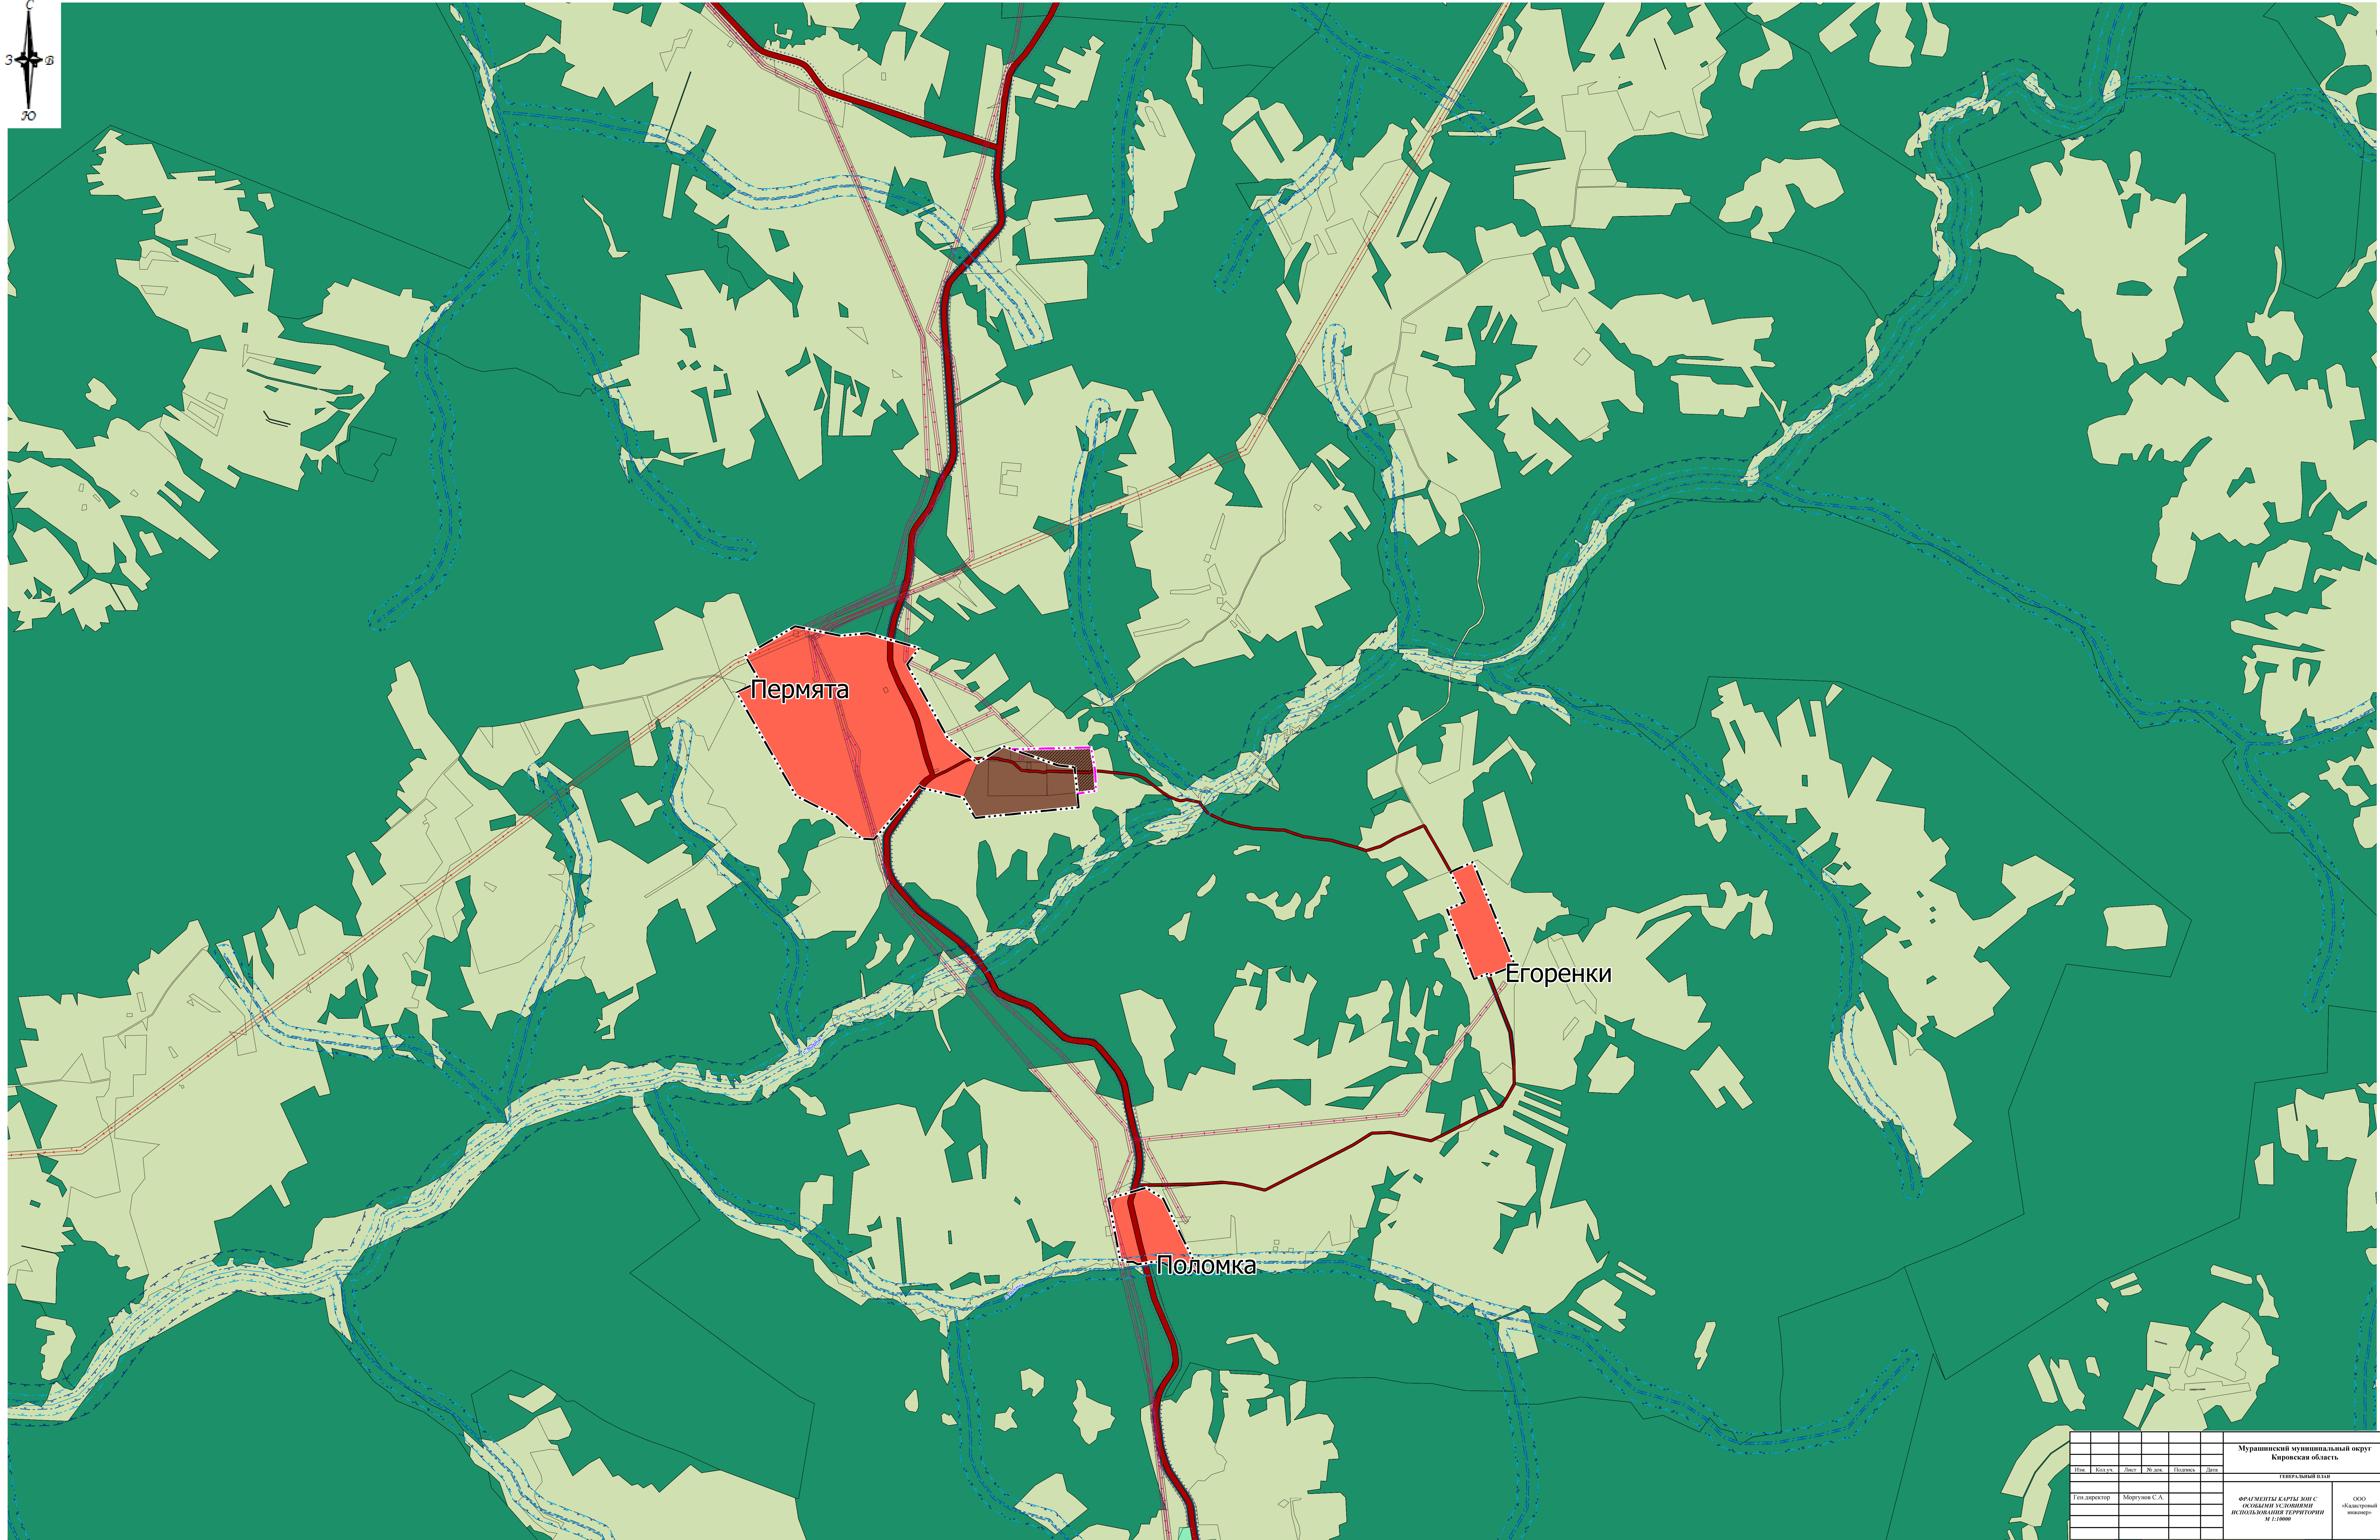

ГЕНЕРАЛЬНЫЙ ПЛАН
МУРАШИНСКИЙ МУНИЦИПАЛЬНЫЙ ОКРУГ КИРОВСКАЯ ОБЛАСТЬ
ФРАГМЕНТ КАРТЫ ЗОН С ОСОБЫМИ УСЛОВИЯМИ ИСПОЛЬЗОВАНИЯ ТЕРРИТОРИИ
М 1:10000

Мурашинский муниципальный округ Кировская область					
ГЕНЕРАЛЬНЫЙ ПЛАН					
Изд.	Корект.	Диз.	Облож.	Шкала	Дата
Ген. директор	Мурунов С.А.				
ФРАГМЕНТ КАРТЫ ЗОН С ОСОБЫМИ УСЛОВИЯМИ ИСПОЛЬЗОВАНИЯ ТЕРРИТОРИИ М 1:10000					СОО «Автоматический инженер»