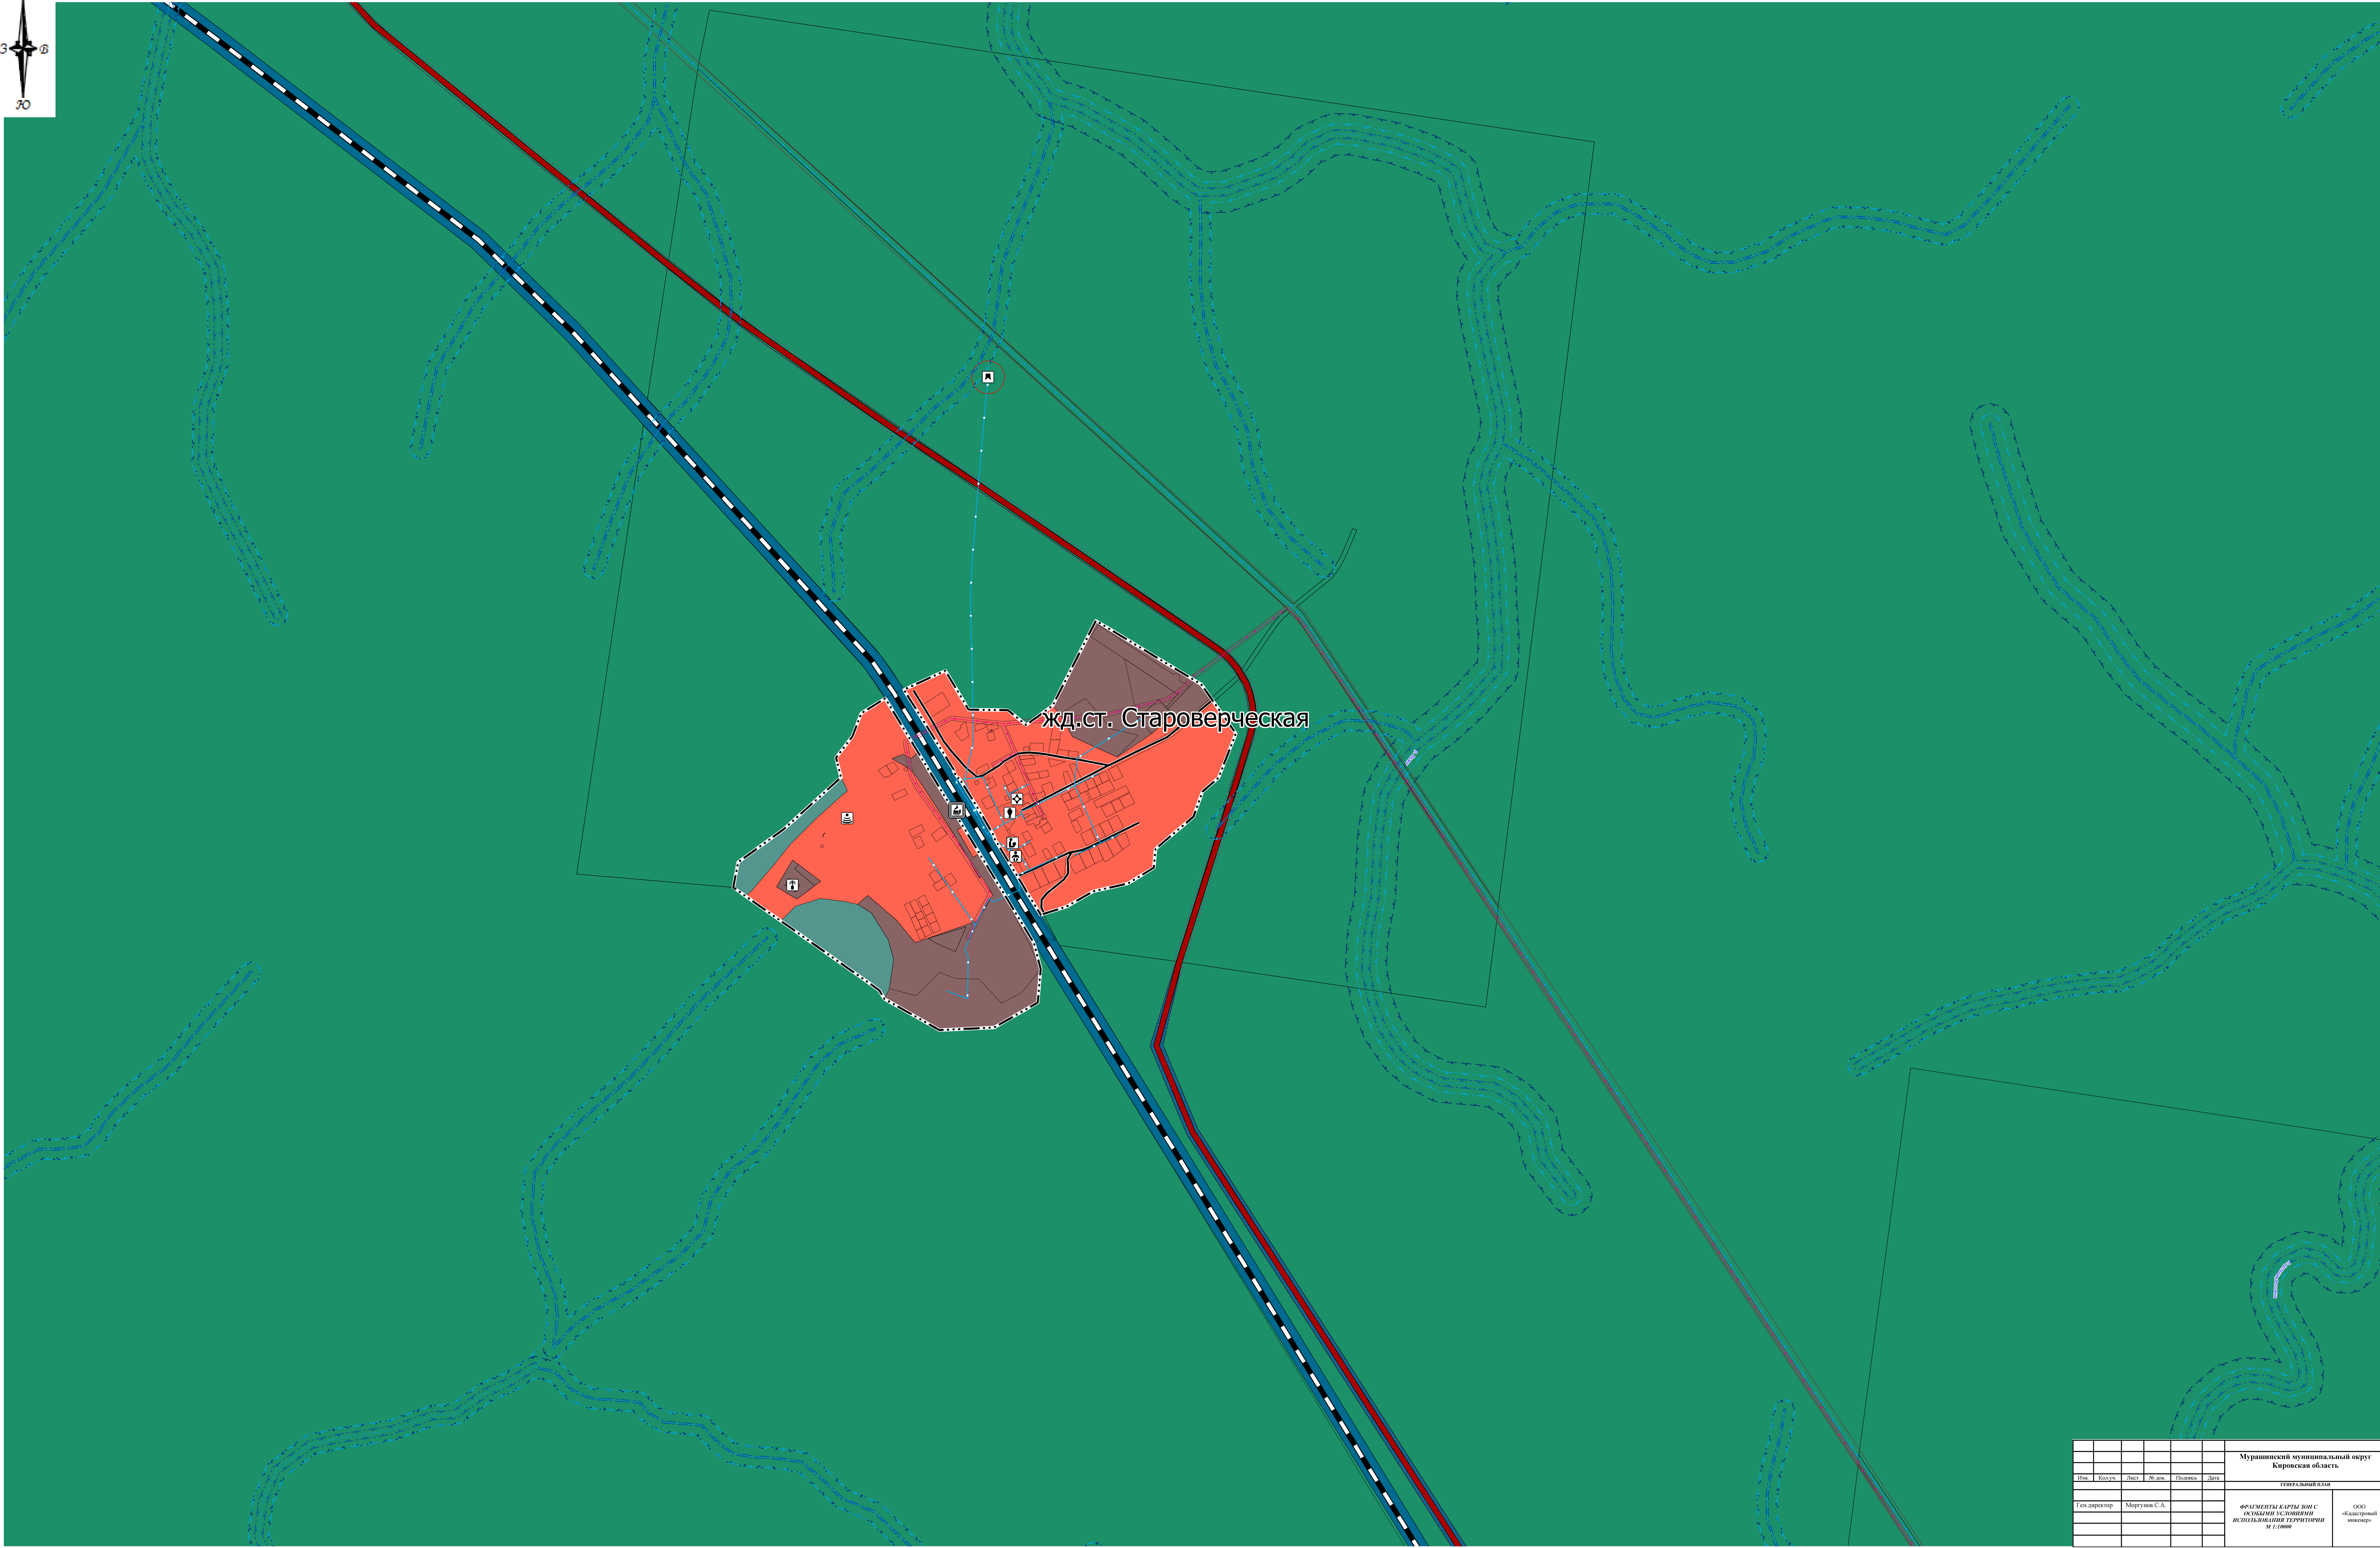

ГЕНЕРАЛЬНЫЙ ПЛАН
МУРАШИНСКИЙ МУНИЦИПАЛЬНЫЙ ОКРУГ КИРОВСКАЯ ОБЛАСТЬ
ФРАГМЕНТ КАРТЫ ЗОН С ОСОБЫМИ УСЛОВИЯМИ ИСПОЛЬЗОВАНИЯ ТЕРРИТОРИИ
М 1:10000

						Мурашинский муниципальный округ Кировская область	
						ГЕНЕРАЛЬНЫЙ ПЛАН	
Ген. директор	Мирзюев С.А.					ФРАГМЕНТ КАРТЫ ЗОН С ОСОБЫМИ УСЛОВИЯМИ ИСПОЛЬЗОВАНИЯ ТЕРРИТОРИИ М 1:10000	
						СОО Знаковый номер