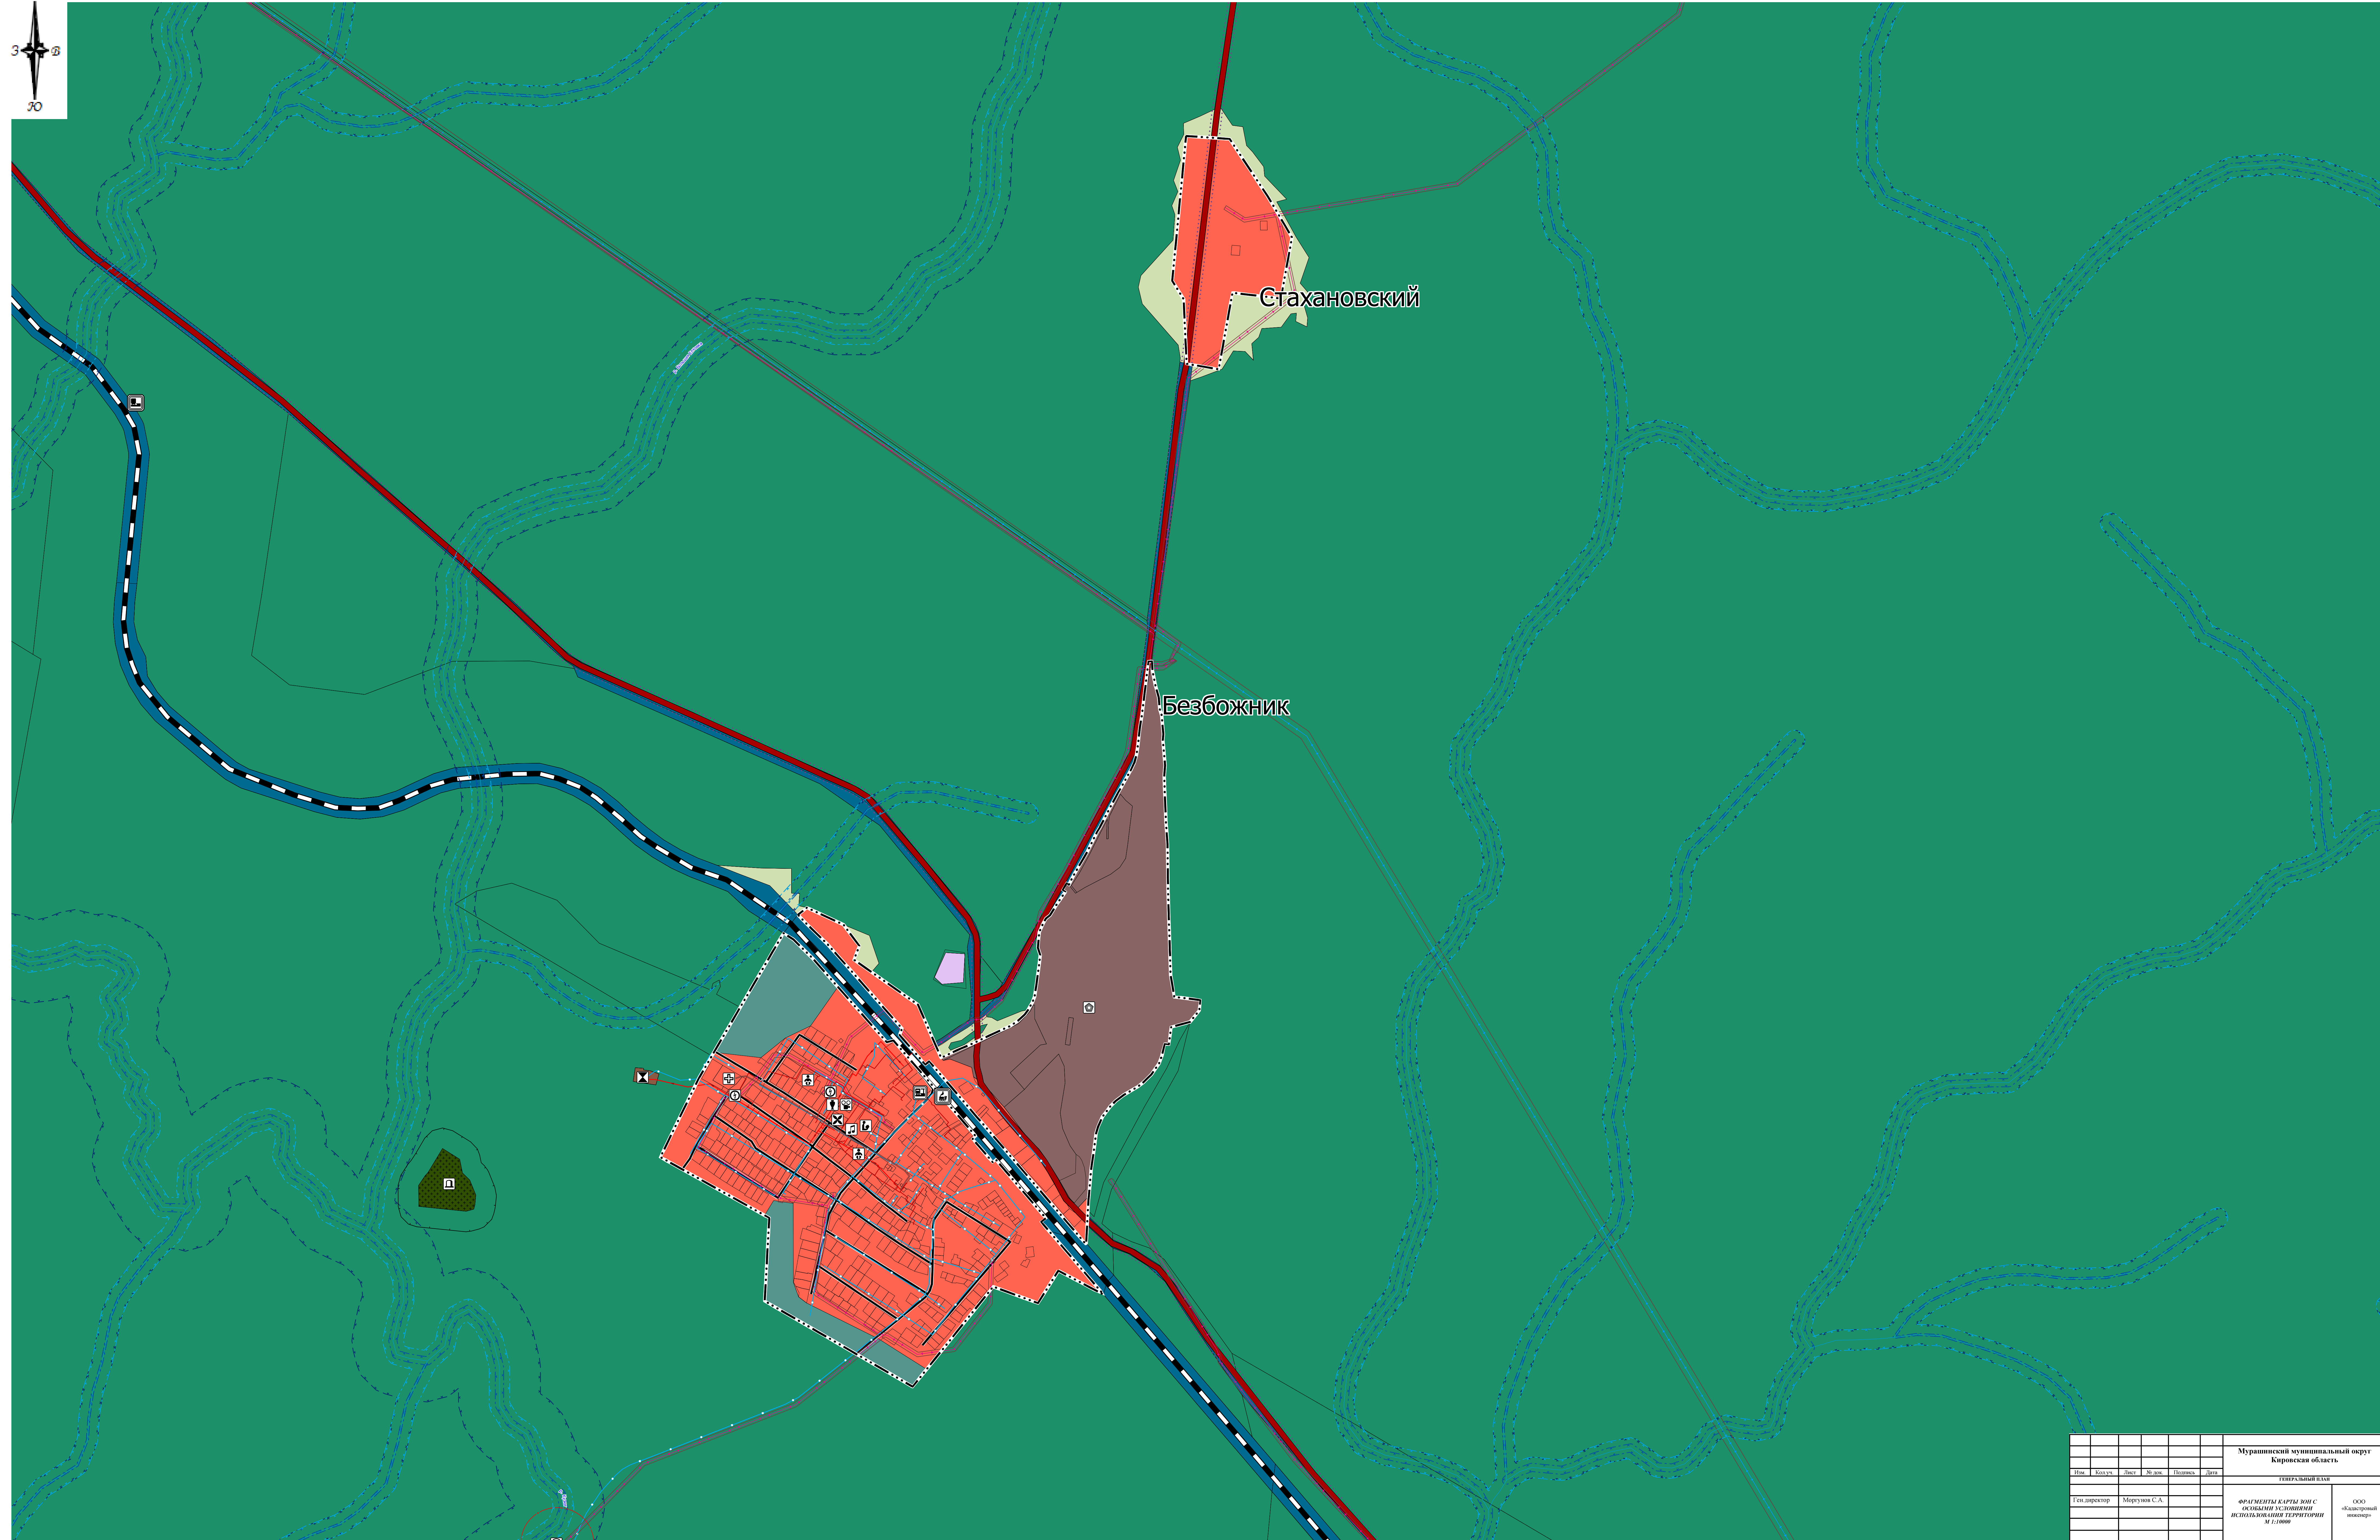

ГЕНЕРАЛЬНЫЙ ПЛАН
МУРАШИНСКИЙ МУНИЦИПАЛЬНЫЙ ОКРУГ КИРОВСКАЯ ОБЛАСТЬ
ФРАГМЕНТ КАРТЫ ЗОН С ОСОБЫМИ УСЛОВИЯМИ ИСПОЛЬЗОВАНИЯ ТЕРРИТОРИИ
М 1:10000

						Мурашинский муниципальный округ Кировская область	
						ГЕНЕРАЛЬНЫЙ ПЛАН	
Имя	Фамилия	В.с.	И.о.с.	Подпись	Дата	ФРАГМЕНТ КАРТЫ ЗОН С ОСОБЫМИ УСЛОВИЯМИ ИСПОЛЬЗОВАНИЯ ТЕРРИТОРИИ М 1:10000	
Ген. директор	Морозов С.А.					ООО «Мурашинский инженер»