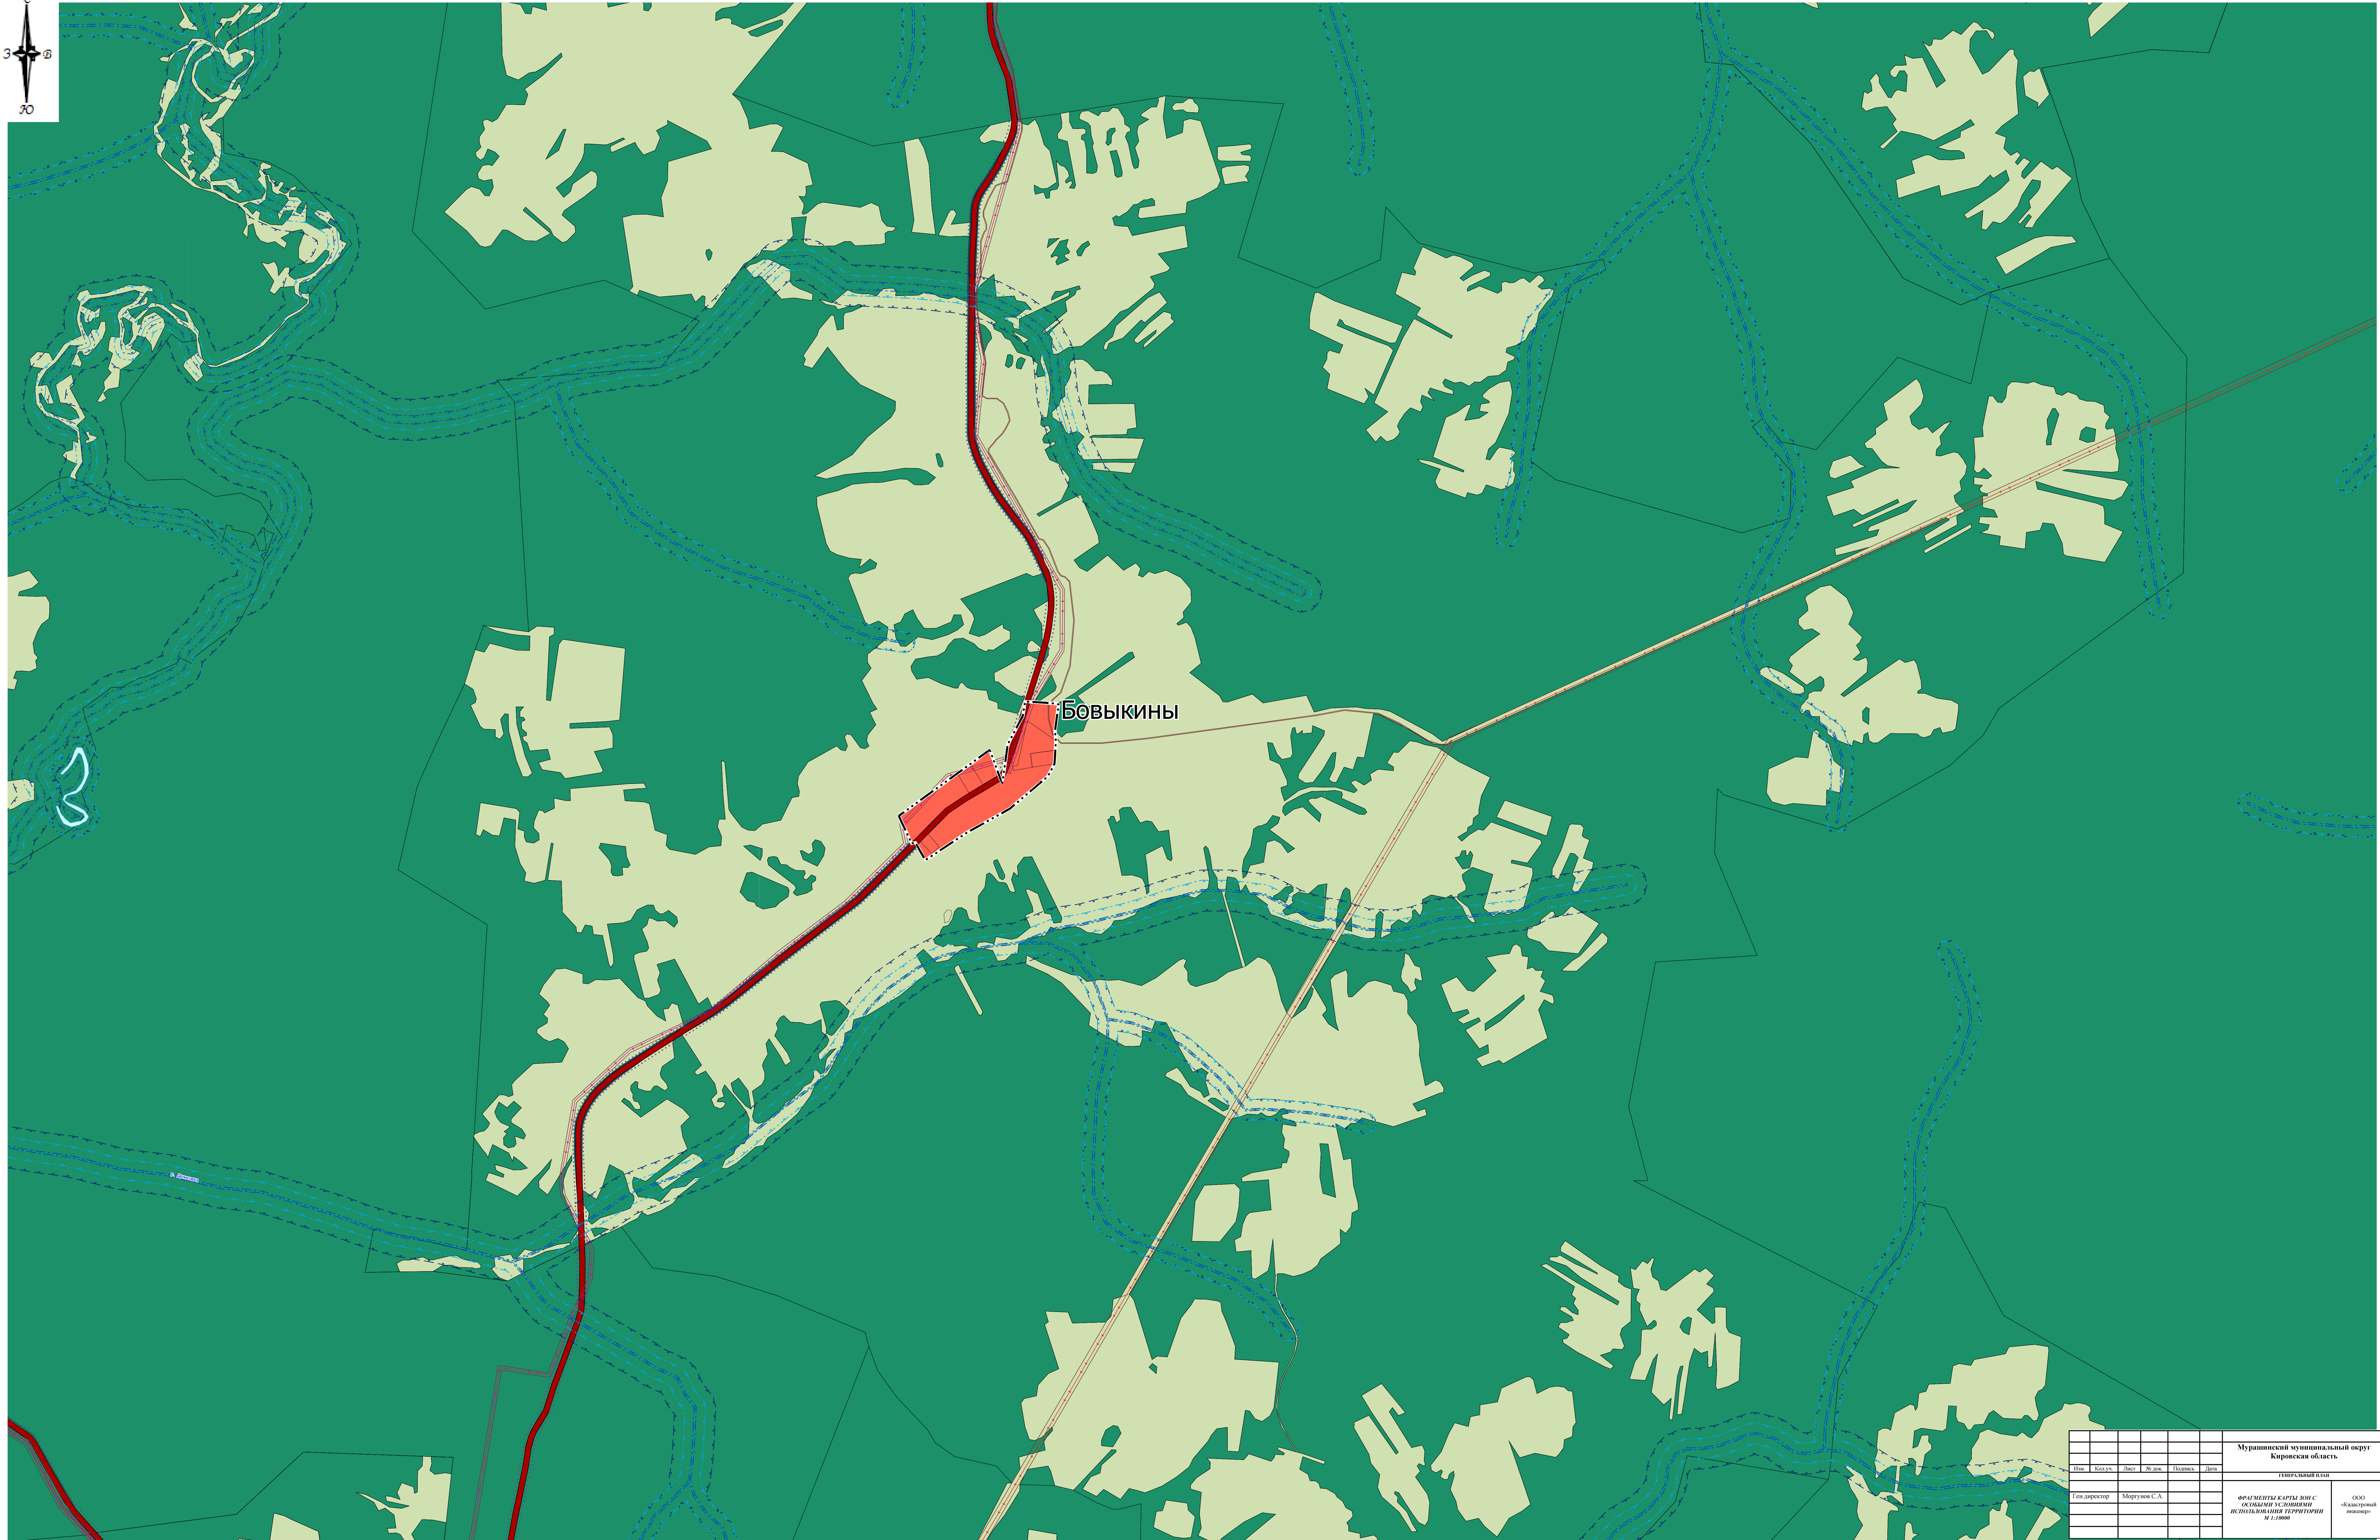

ГЕНЕРАЛЬНЫЙ ПЛАН
МУРАШИНСКИЙ МУНИЦИПАЛЬНЫЙ ОКРУГ КИРОВСКАЯ ОБЛАСТЬ
ФРАГМЕНТ КАРТЫ ЗОН С ОСОБЫМИ УСЛОВИЯМИ ИСПОЛЬЗОВАНИЯ ТЕРРИТОРИИ
М 1:10000

Бовыкины

						Мурашинский муниципальный округ	
						Кировская область	
						ГЕНЕРАЛЬНЫЙ ПЛАН	
Илл.	Конт.	Лес.	Зел.	Площад.	Дорог.		
Ген. директор	Морозов С. А.					ОБЪЕКТ	
						ФРАГМЕНТ КАРТЫ ЗОН С ОСОБЫМИ УСЛОВИЯМИ ИСПОЛЬЗОВАНИЯ ТЕРРИТОРИИ	
						М 1:10000	
						ОБЪЕКТ	
						Кладовый	
						инвентарь