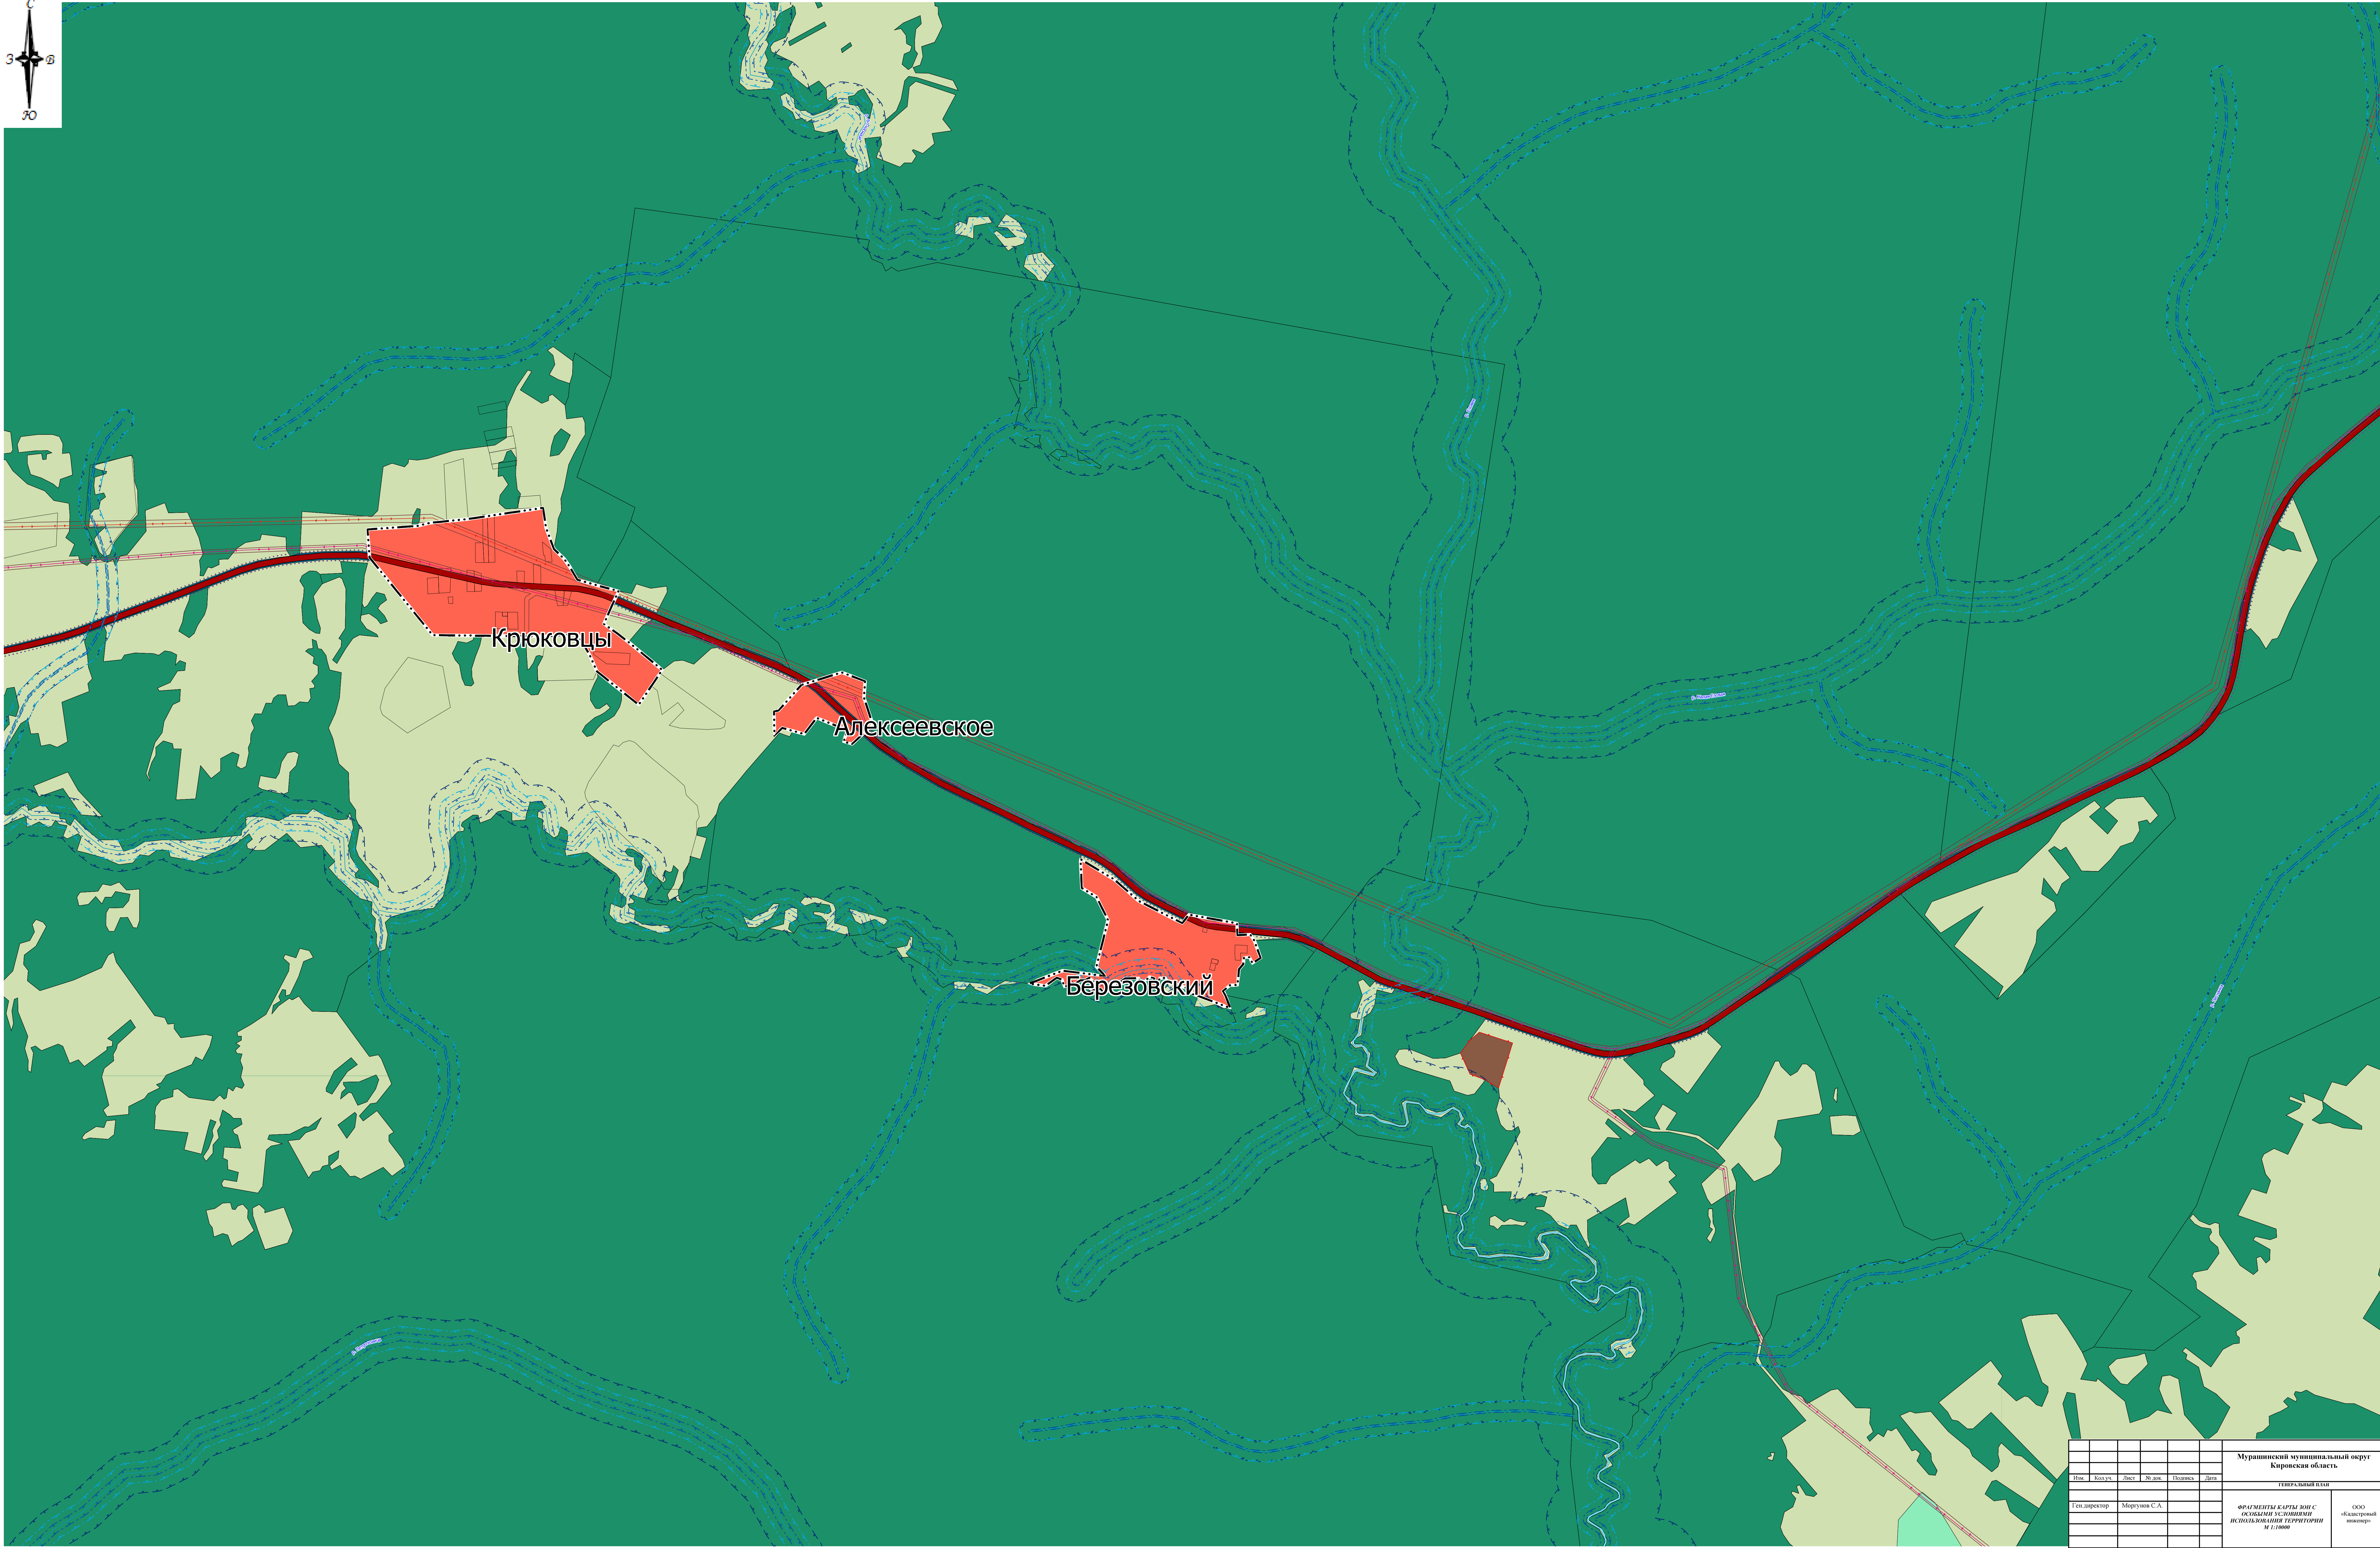

ГЕНЕРАЛЬНЫЙ ПЛАН
МУРАШИНСКИЙ МУНИЦИПАЛЬНЫЙ ОКРУГ КИРОВСКАЯ ОБЛАСТЬ
ФРАГМЕНТ КАРТЫ ЗОН С ОСОБЫМИ УСЛОВИЯМИ ИСПОЛЬЗОВАНИЯ ТЕРРИТОРИИ
М 1:10000

Мурашинский муниципальный округ Кировская область					
ГЕНЕРАЛЬНЫЙ ПЛАН					
Имя	Фамилия	Должность	Подпись	Дата	
Ген. директор	Морозов С.А.				
ФРАГМЕНТ КАРТЫ ЗОН С ОСОБЫМИ УСЛОВИЯМИ ИСПОЛЬЗОВАНИЯ ТЕРРИТОРИИ М 1:10000					ОСО «Калужский инженер»