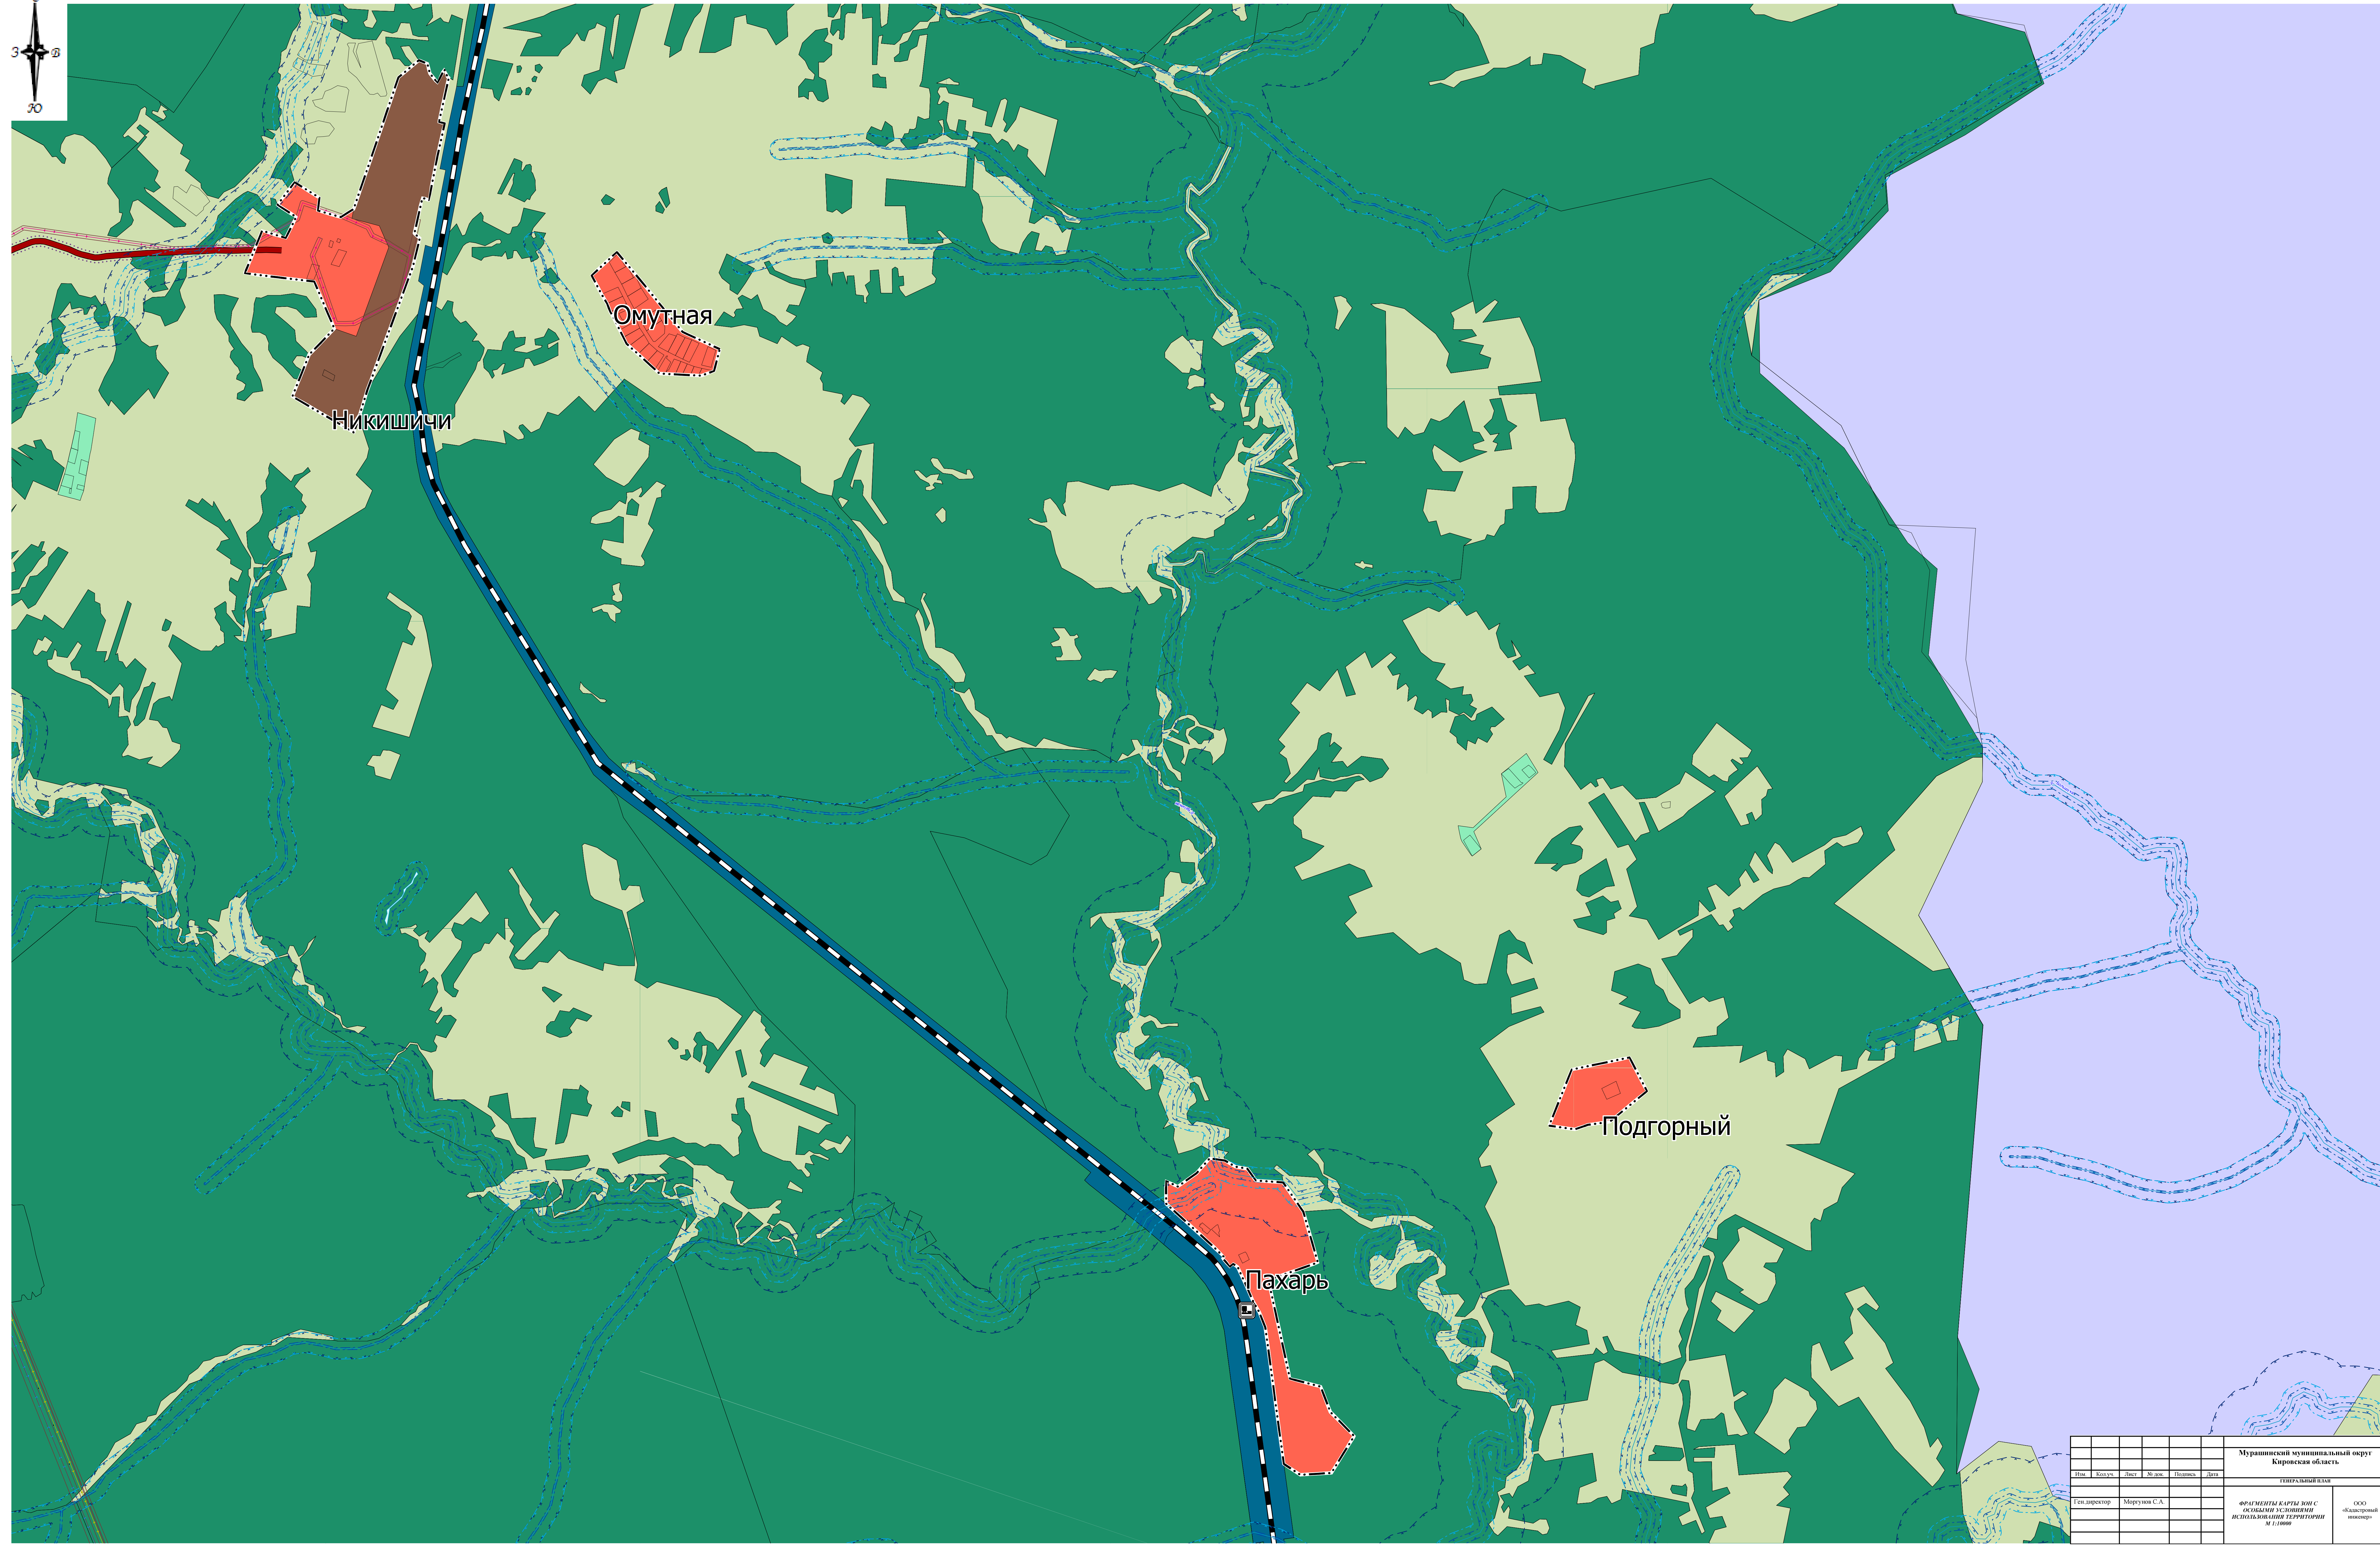

ГЕНЕРАЛЬНЫЙ ПЛАН
МУРАШИНСКИЙ МУНИЦИПАЛЬНЫЙ ОКРУГ КИРОВСКАЯ ОБЛАСТЬ
ФРАГМЕНТ КАРТЫ ЗОН С ОСОБЫМИ УСЛОВИЯМИ ИСПОЛЬЗОВАНИЯ ТЕРРИТОРИИ
М 1:10000

						Мурашинский муниципальный округ Кировская область	
						ГЕНЕРАЛЬНЫЙ ПЛАН	
Имя	Возраст	Пол	Место	Полном.	Дата	ФРАГМЕНТ КАРТЫ ЗОН С ОСОБЫМИ УСЛОВИЯМИ ИСПОЛЬЗОВАНИЯ ТЕРРИТОРИИ М 1:10000	
Ген. директор	Морозов С.А.					ООО «Лахарь» инженер