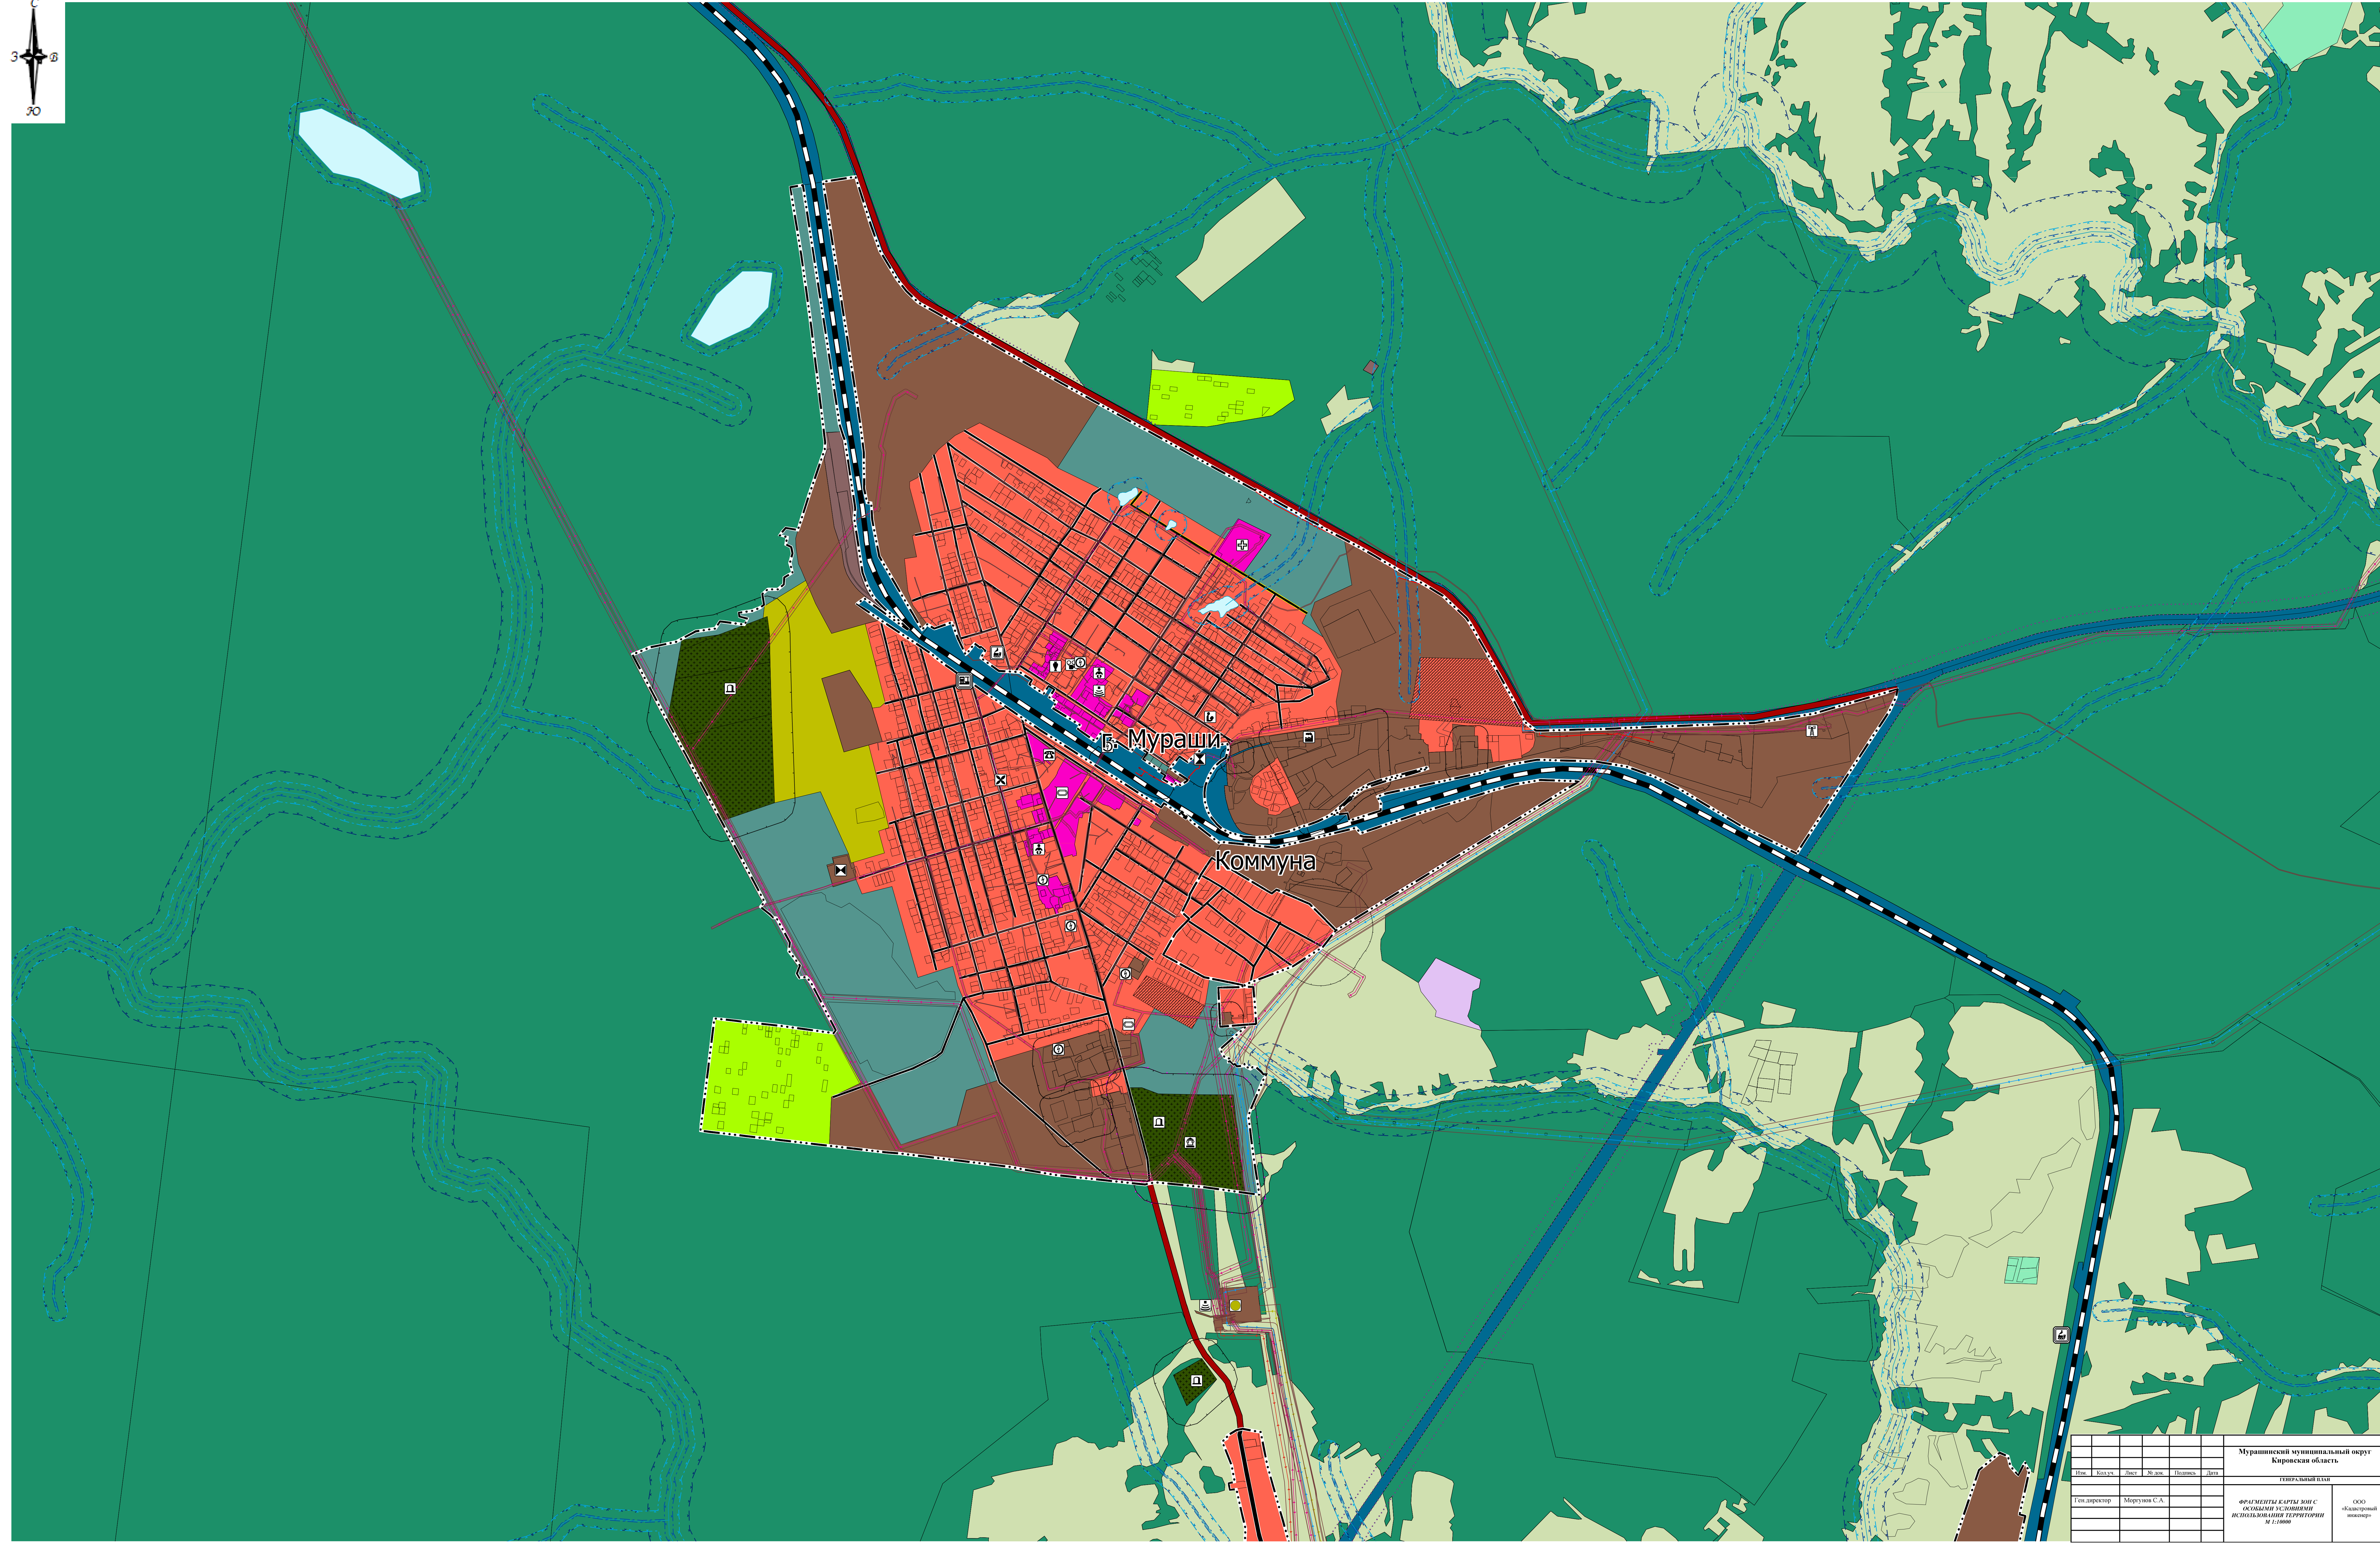

ГЕНЕРАЛЬНЫЙ ПЛАН
МУРАШИНСКИЙ МУНИЦИПАЛЬНЫЙ ОКРУГ КИРОВСКАЯ ОБЛАСТЬ
ФРАГМЕНТ КАРТЫ ЗОН С ОСОБЫМИ УСЛОВИЯМИ ИСПОЛЬЗОВАНИЯ ТЕРРИТОРИИ
М 1:10000

Мурашинский муниципальный округ Кировская область					
ГЕНЕРАЛЬНЫЙ ПЛАН					
Имя	Кодовое	Лист	Шкала	Изменения	Дата
Ген. директор	Мурашин С.А.				
ФРАГМЕНТ КАРТЫ ЗОН С ОСОБЫМИ УСЛОВИЯМИ ИСПОЛЬЗОВАНИЯ ТЕРРИТОРИИ М 1:10000					ООО «Алгоритм инженер»