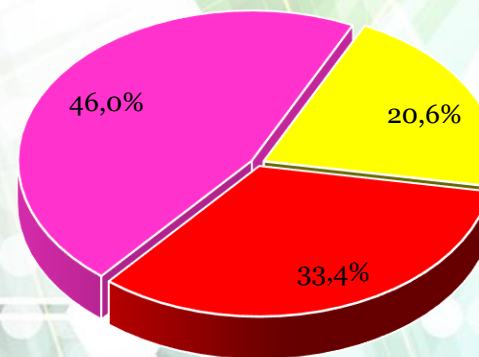

■ Трудоспособного возраста

■ Моложе трудоспособного возраста

■ Старше трудоспособного возраста

**47509,0 рублей**

• среднемесячная заработная плата, начисленная работникам за 2022 год

**1,3 %**

• уровень безработицы на 01.01.2023