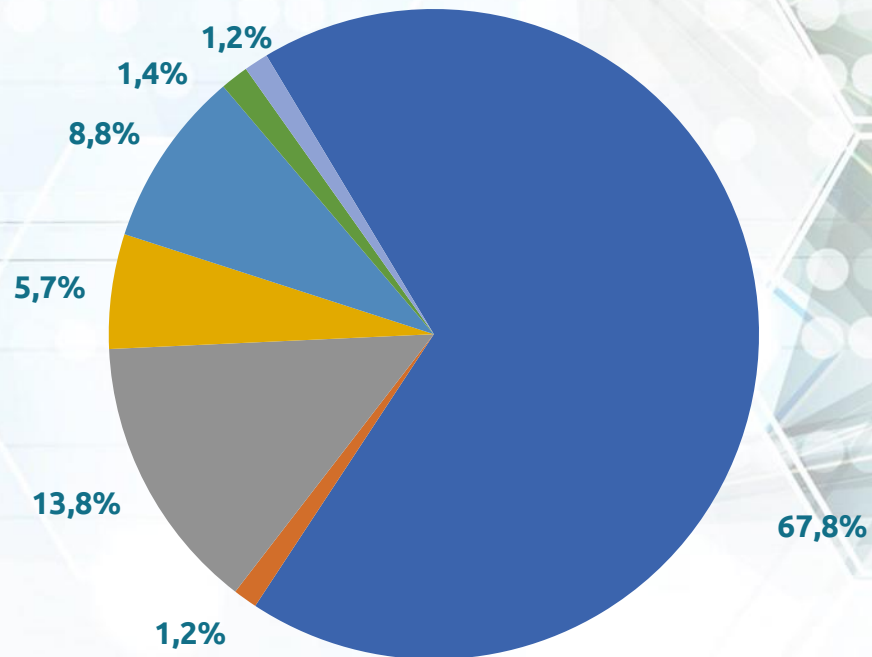

Структура экономики

Мурашинский муниципальный округ

Объем отгруженных товаров собственного производства, выполненных работ и услуг собственными силами в муниципальном образовании за 2022 год – 6804,1 млн. рублей

Оборот организаций за 2022 год – 8687,3 млн. рублей