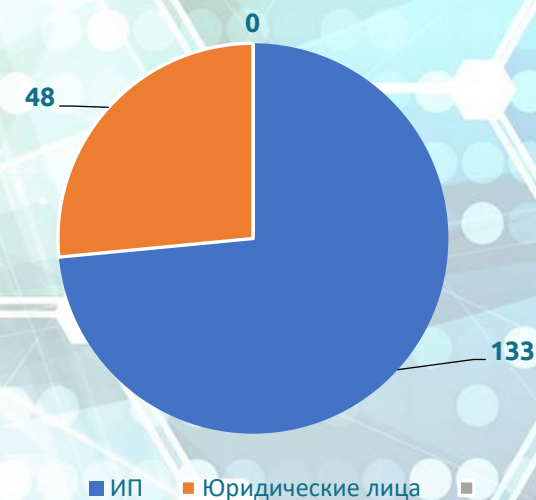

- обрабатывающие производства - 5892,2 млн. рублей
- деятельность в области здравоохранения и социальных услуг- 101,5 млн. рублей
- торговля оптовая и розничная - 1202,7 млн. рублей
- обеспечение электроэнергией, газом и паром - 493,3 млн. рублей
- лесное хозяйство, охота, рыболовство - 767,2 млн. рублей
- транспортировка и хранение - 125,0 млн.рублей
- прочие - 105,4 млн. рублей

Субъектов малого и среднего предпринимательства, единиц